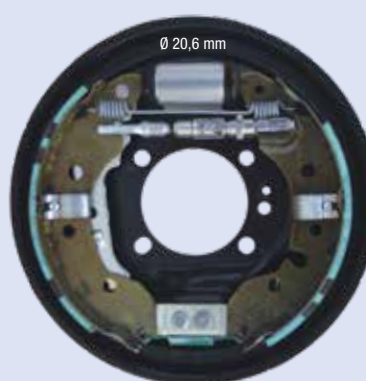

FC203305

SX

Ø 203 x 38 mm

DX

SMART fortwo mod. 2014

FC203306

SX

Ø 203 x 38 mm