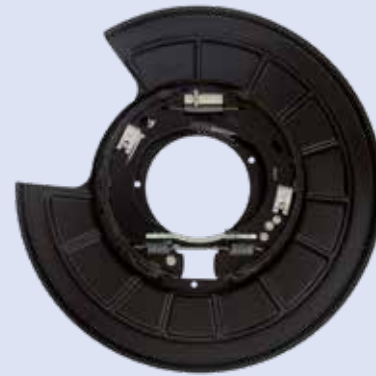

DX

RANGE ROVER SPORT mod. 2010 (freno di stazionamento)

FC210705

SX

Ø 210 x 30 mm

FC210706

DX

FIAT MAREA SW - MARENGO - MULTIPLA - PALIO SW