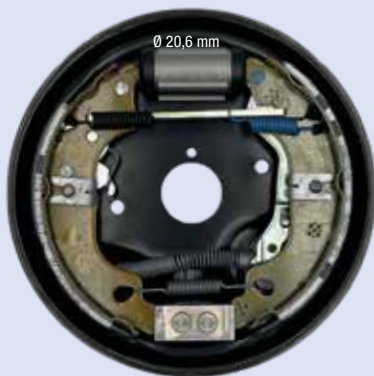

Illustrazioni freni a tamburo

Illustrations drum brake kits

FIAT PUNTO 1.2 CAMBIO MANUALE dal '99 (senza ABS)