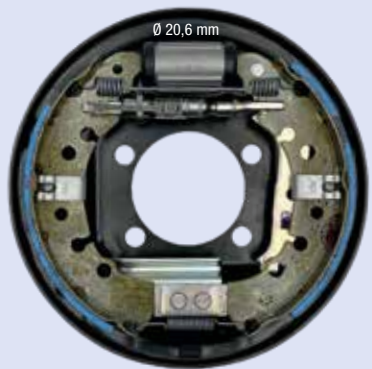

TOYOTA YARIS mod. 2012

FC203502

SX

Ø 203 x 38 mm

DX

TOYOTA YARIS mod. 2020

FC203503

SX