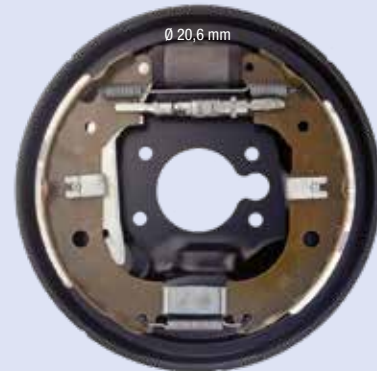

SX

Ø 228 x 40 mm

DX

FIAT DOBLÒ

FC228111

SX

Ø 228 x 40 mm

DX