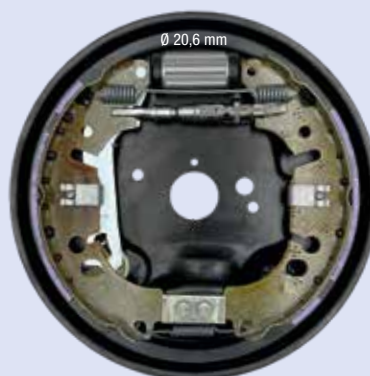

Ø 228 x 40 mm

DX

Illustrazioni freni a tamburo

Illustrations drum brake kits

FIAT GRANDE PUNTO E LINEA 1.3 MULTIJET - 1.4

FC228114

SX

Ø 228 x 40 mm