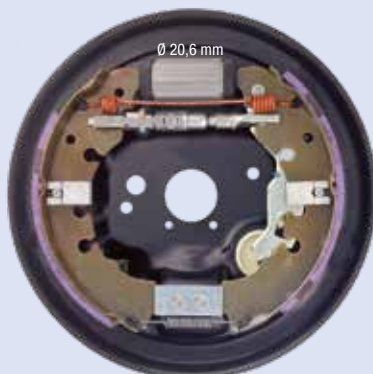

DX

FIAT PUNTO RESTYLING (dal 2003)

FC203111