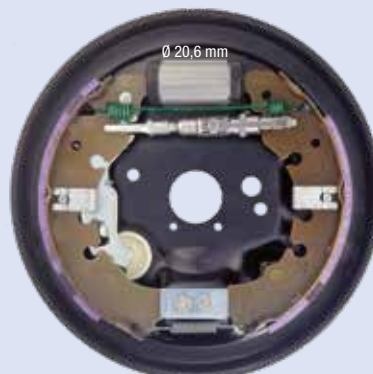

SX

Ø 203 x 38 mm