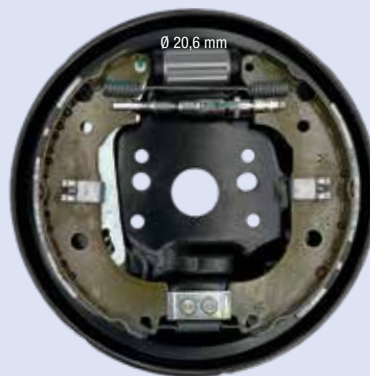

DX

FIAT FIORINO '08 - QUBO - CITROEN NEMO - PEUGEOT BIPPER (Ø 228)

FC228115

SX

Ø 228 x 40 mm

DX

FIAT DOBLÒ CARGO 7 q.li mod. 2009 - OPEL COMBO

FC228120