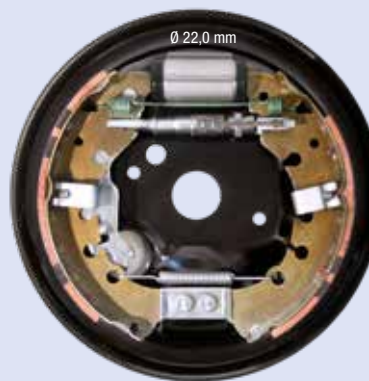

SX

Ø 203 x 38 mm