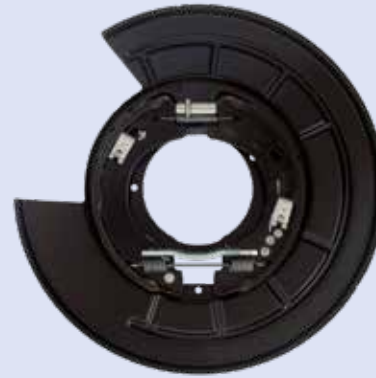

SX

Ø 203 x 38 mm

DX

LAND ROVER DISCOVERY 3 e 4 - RANGE ROVER SPORT mod. 2010

FC210703

SX

Ø 210 x 30 mm

FC210704