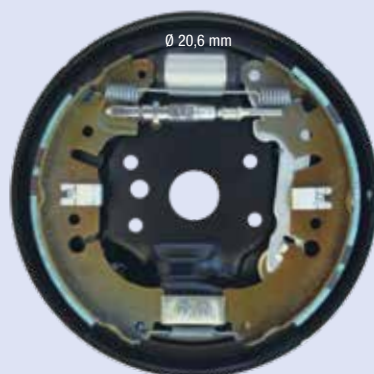

SX

Ø 228 x 40 mm

DX

FIAT 500L

FC228122

SX

Ø 228 x 42 mm

DX