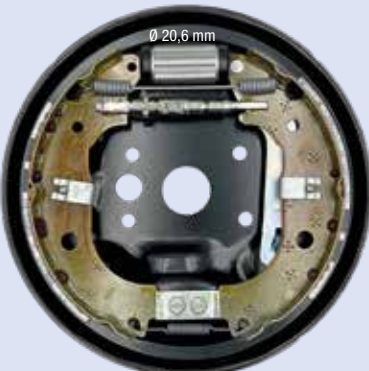

DX

FIAT DOBLÒ RESTYLING dal 2005

FC228113