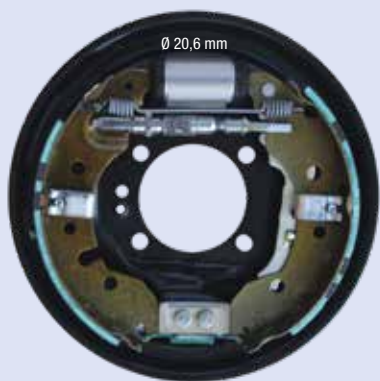

FC203305

SX

Ø 203 x 38 mm

DX

SMART fortwo mod. 2014

FC203306

SX

Ø 203 x 38 mm