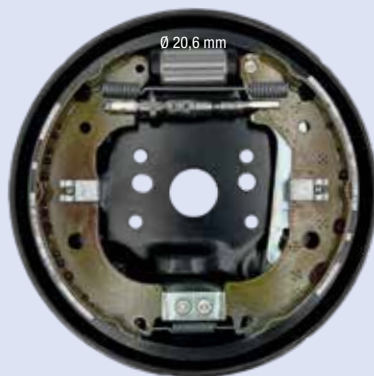

DX

FIAT FIORINO '08 - QUBO - CITROEN NEMO - PEUGEOT BIPPER (Ø 228)

FC228115

SX

Ø 228 x 40 mm

DX

FIAT DOBLÒ CARGO 7 q.li mod. 2009 - OPEL COMBO

FC228120