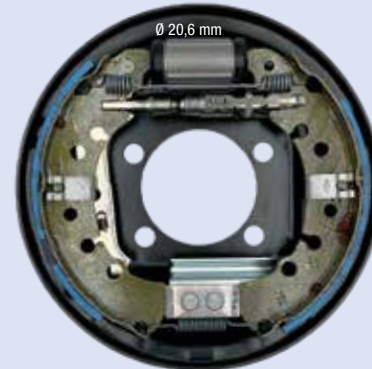

TOYOTA YARIS mod. 2012

FC203502

SX

Ø 203 x 38 mm

DX

TOYOTA YARIS mod. 2020

FC203503

SX