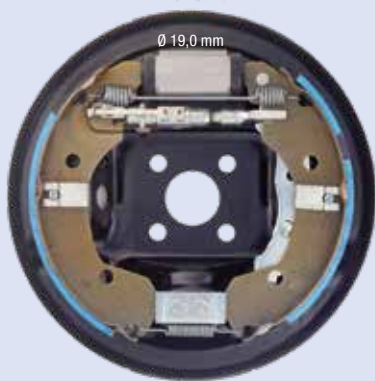

DX

FORD FIESTA MOD. 2017

FC203207

SX

Ø 203 x 38 mm

DX

NISSAN NOTE - MICRA dal 2003 - RENAULT MODUS - NEW MODUS - CLIO III

FC203301