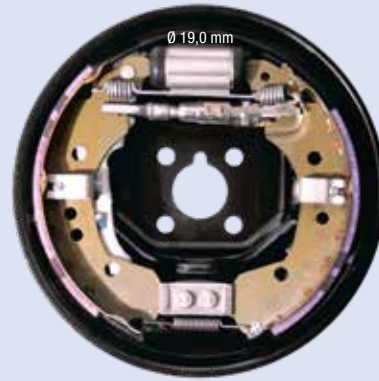

SX

Ø 203 x 38 mm

DX

LAND ROVER DISCOVERY 3 e 4 - RANGE ROVER SPORT mod. 2010

FC210703

SX

Ø 210 x 30 mm

FC210704