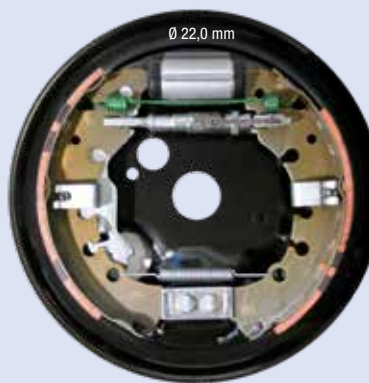

Ø 203 x 38 mm

DX

FIAT BRAVO - BRAVA - MAREA BERLINA (con ABS Ø 21)

FC203106

SX

Ø 203 x 38 mm

DX

FIAT PUNTO RESTYLING (dal 2003)