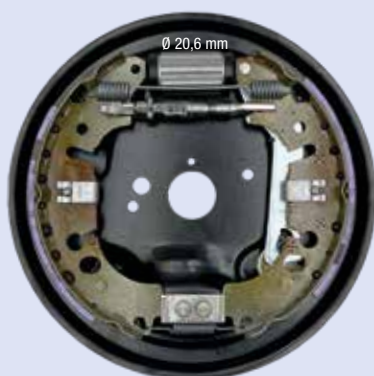

Ø 228 x 40 mm

DX

Illustrazioni freni a tamburo

Illustrations drum brake kits

FIAT GRANDE PUNTO E LINEA 1.3 MULTIJET - 1.4

FC228114

SX

Ø 228 x 40 mm