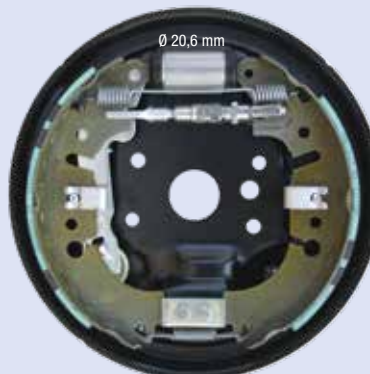

SX

Ø 228 x 40 mm

DX

FIAT 500L

FC228122

SX

Ø 228 x 42 mm

DX