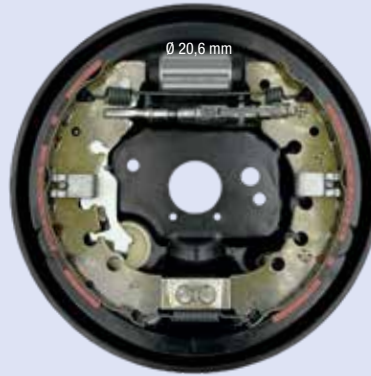

SX

Ø 203 x 38 mm

DX

FIAT GRANDE PUNTO 1.2 - PANDA NATURAL POWER- FIORINO '08 - QUBO - LANCIA YPSILON - CITROEN NEMO - PEUGEOT BIPPER (Ø 203)

FC203114

SX

Ø 203 x 38 mm

DX