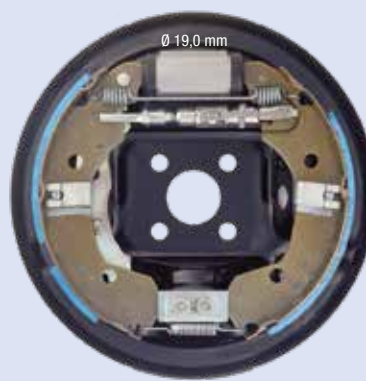

DX

FORD FIESTA MOD. 2017

FC203207

SX

Ø 203 x 38 mm

DX

NISSAN NOTE - MICRA dal 2003 - RENAULT MODUS - NEW MODUS - CLIO III

FC203301