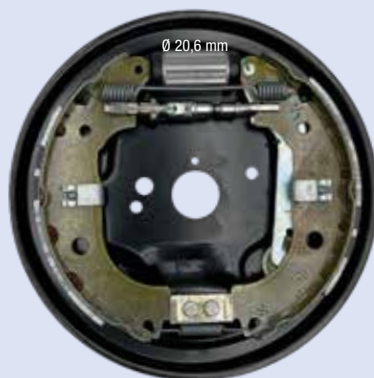

SX

Ø 228 x 40 mm

DX

FIAT FIORINO '08 - QUBO - CITROEN NEMO - PEUGEOT BIPPER (Ø 228)