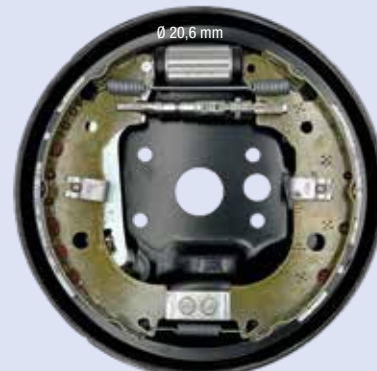

Ø 228 x 40 mm

DX

Illustrazioni freni a tamburo

Illustrations drum brake kits

FIAT GRANDE PUNTO E LINEA 1.3 MULTIJET - 1.4

FC228114

SX

Ø 228 x 40 mm