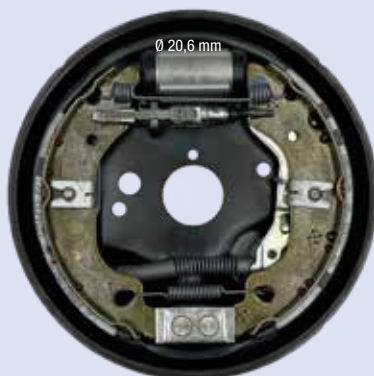

SX

Ø 180 x 30 mm

DX

FIAT PUNTO 1.2 CAMBIO MANUALE dal '99 - VAN dal '99 (con ABS)