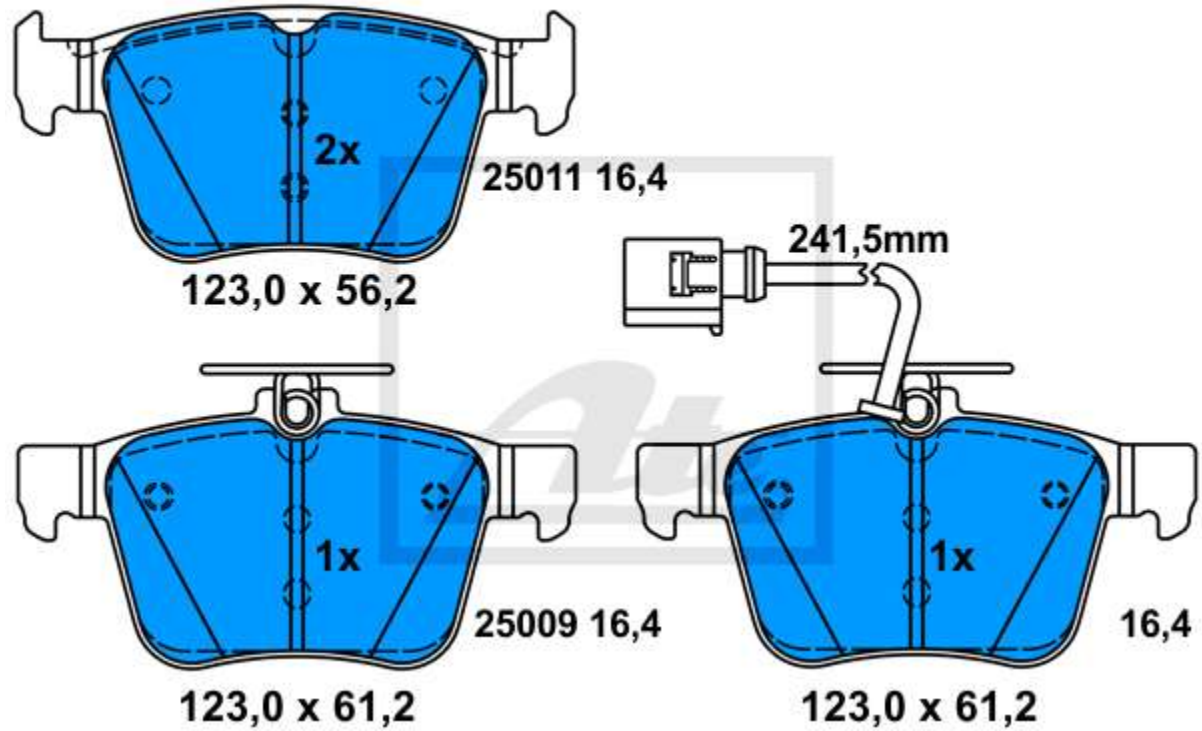

13.0460-7307.2 607307

Applicazioni:

AUDI A3 / A3 (8V) Sportback (12-)