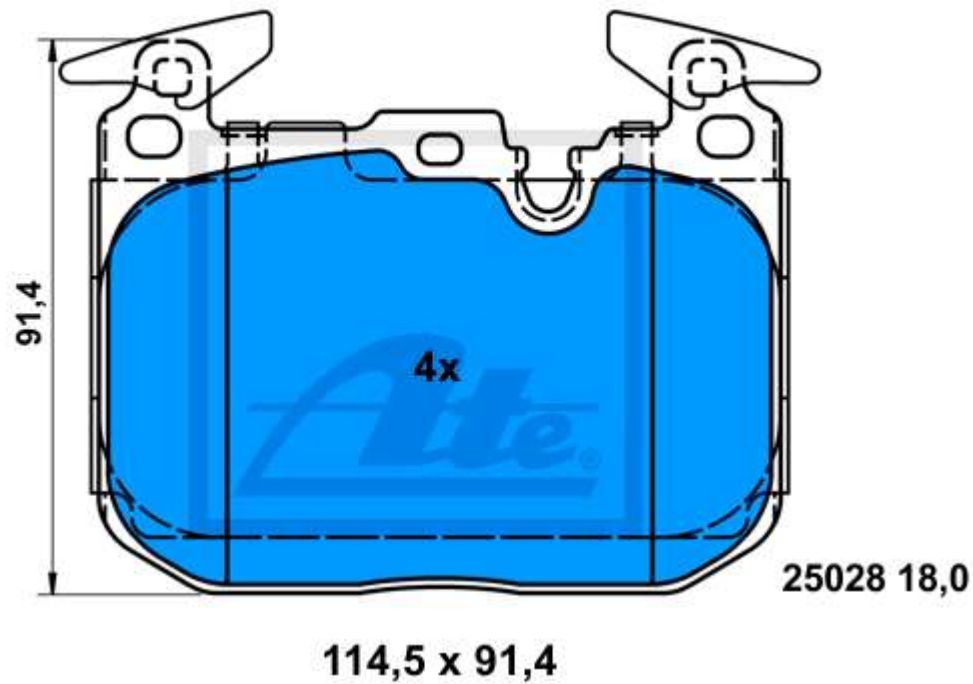

13.0460-7305.2 607305

155,1 x 61,9

Applicazioni:

CITROEN C4 II GRAND PICASSO (13-)
CITROEN C4 II PICASSO (13-)

13.0460-4875.2 604875

Applicazioni:

- BMW 1er Reihe/F20/F21 Limousine (11-)
- BMW 2er Reihe/F22 Coupe (13-)
- BMW 2er Reihe/F23 Cabrio (14-)
- BMW 3er Reihe/F30 Limousine (11-)
- BMW 3er Reihe/F31 Touring (12-)
- BMW 3er Reihe/F34 GT (13-)
- BMW 4er Reihe/F32 Coupe (13-)
- BMW 4er Reihe/F33 Cabrio (14-)
- BMW 4er Reihe/F36 Gran Coupe (14-)