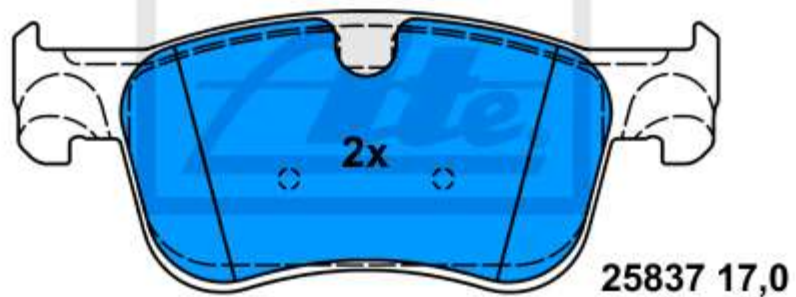

13.0460-7305.2 607305

155,1 x 61,9

Applicazioni:

CITROEN C4 II GRAND PICASSO (13-)
CITROEN C4 II PICASSO (13-)

13.0460-4875.2 604875

Applicazioni:

- BMW 1er Reihe/F20/F21 Limousine (11-)
- BMW 2er Reihe/F22 Coupe (13-)
- BMW 2er Reihe/F23 Cabrio (14-)
- BMW 3er Reihe/F30 Limousine (11-)
- BMW 3er Reihe/F31 Touring (12-)
- BMW 3er Reihe/F34 GT (13-)
- BMW 4er Reihe/F32 Coupe (13-)
- BMW 4er Reihe/F33 Cabrio (14-)
- BMW 4er Reihe/F36 Gran Coupe (14-)