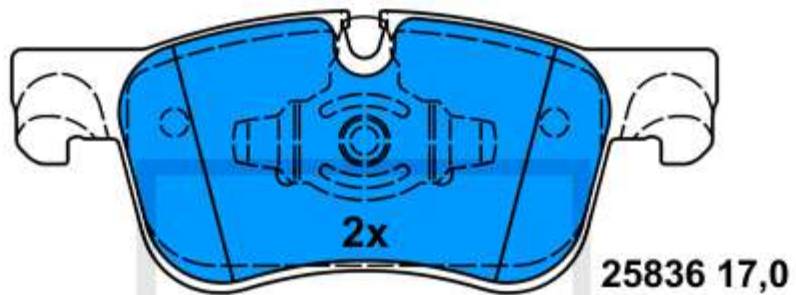

13.0460-7305.2 607305

155,1 x 61,9

Applicazioni:

CITROEN C4 II GRAND PICASSO (13-)
CITROEN C4 II PICASSO (13-)

13.0460-4875.2 604875

Applicazioni:

- BMW 1er Reihe/F20/F21 Limousine (11-)
- BMW 2er Reihe/F22 Coupe (13-)
- BMW 2er Reihe/F23 Cabrio (14-)
- BMW 3er Reihe/F30 Limousine (11-)
- BMW 3er Reihe/F31 Touring (12-)
- BMW 3er Reihe/F34 GT (13-)
- BMW 4er Reihe/F32 Coupe (13-)
- BMW 4er Reihe/F33 Cabrio (14-)
- BMW 4er Reihe/F36 Gran Coupe (14-)