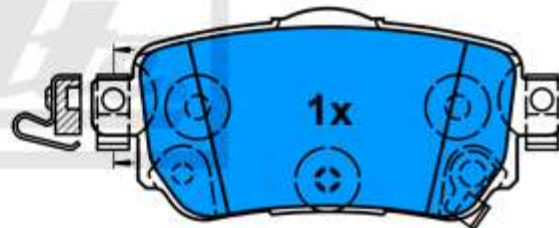

13.0460-2600.2 602600

Applicazioni:

RENAULT KADJAR (HFE) (15-)
NISSAN QASHQAI (J11E) (14-)

25965 15,0

103,6 x 44,6

25966 15,0

25967 15,0

103,6 x 46,4