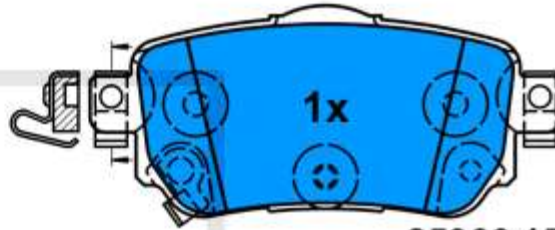

13.0460-2600.2 602600

Applicazioni:

RENAULT KADJAR (HFE) (15-)
NISSAN QASHQAI (J11E) (14-)

25965 15,0

103,6 x 44,6

25966 15,0

25967 15,0

103,6 x 46,4