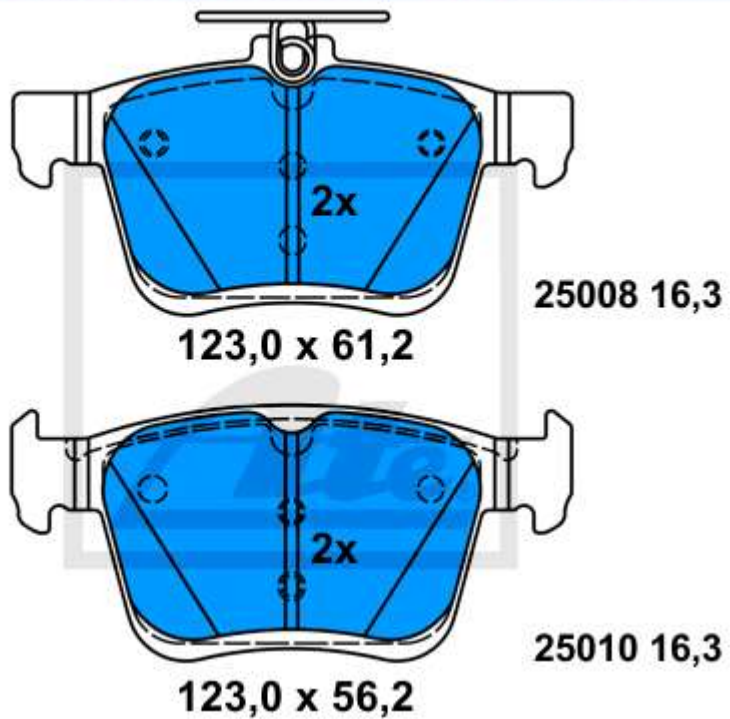

13.0460-7293.2 607293

Applicazioni:

- AUDI A3 (8V) Cabrio (13-)
- AUDI A3 / A3 (8V) Sportback (12-)
- VOLKSWAGEN GOLF VII (12-)
- VOLKSWAGEN GOLF VII ALLTRACK (14-)
- VOLKSWAGEN GOLF VII Sportsvan (14-)
- VOLKSWAGEN GOLF VII Variant (13-)
- VOLKSWAGEN TOURAN II (15-)
- AUDI TT (14-)