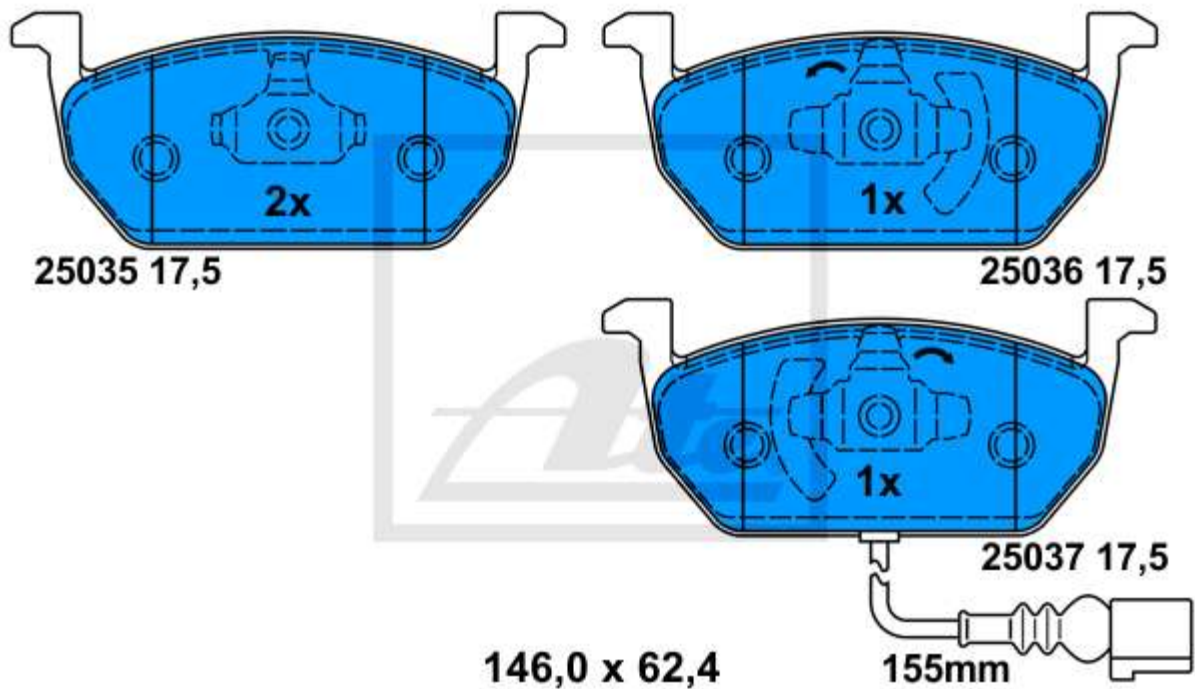

13.0460-7303.2 607303

Applicazioni:

- AUDI A3 (8V) Cabrio (13-)
- AUDI A3 / A3 (8V) Sportback (12-)
- VOLKSWAGEN GOLF VII (12-)
- VOLKSWAGEN GOLF VII ALLTRACK (14-)
- VOLKSWAGEN GOLF VII Sportsvan (14-)
- VOLKSWAGEN GOLF VII Variant (13-)
- SEAT LEON III (5F) / SC / ST (12-)
- SEAT LEON III (5F) ST X-Perience (14-)
- SKODA OCTAVIA III (5E) (12-)