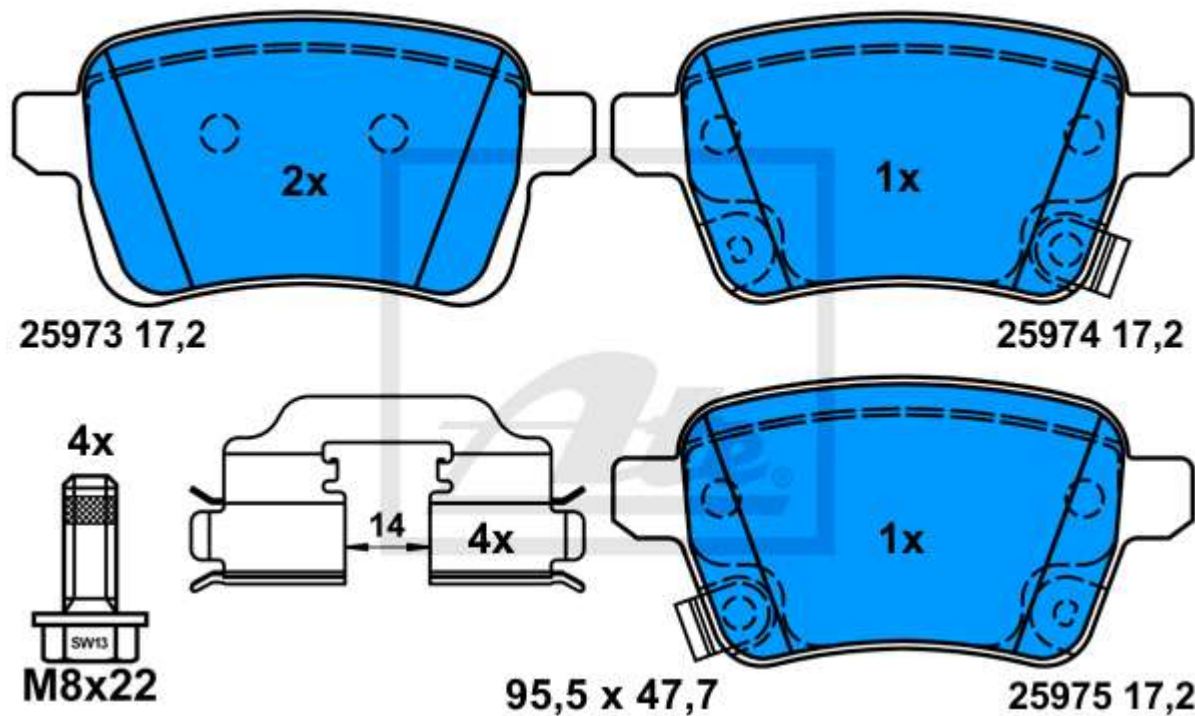

13.0460-2793.2 602793

Applicazioni:

FIAT 500 L Kombi (12-)
OPEL CORSA E / Vauxhall Corsa Mk IV (14-)