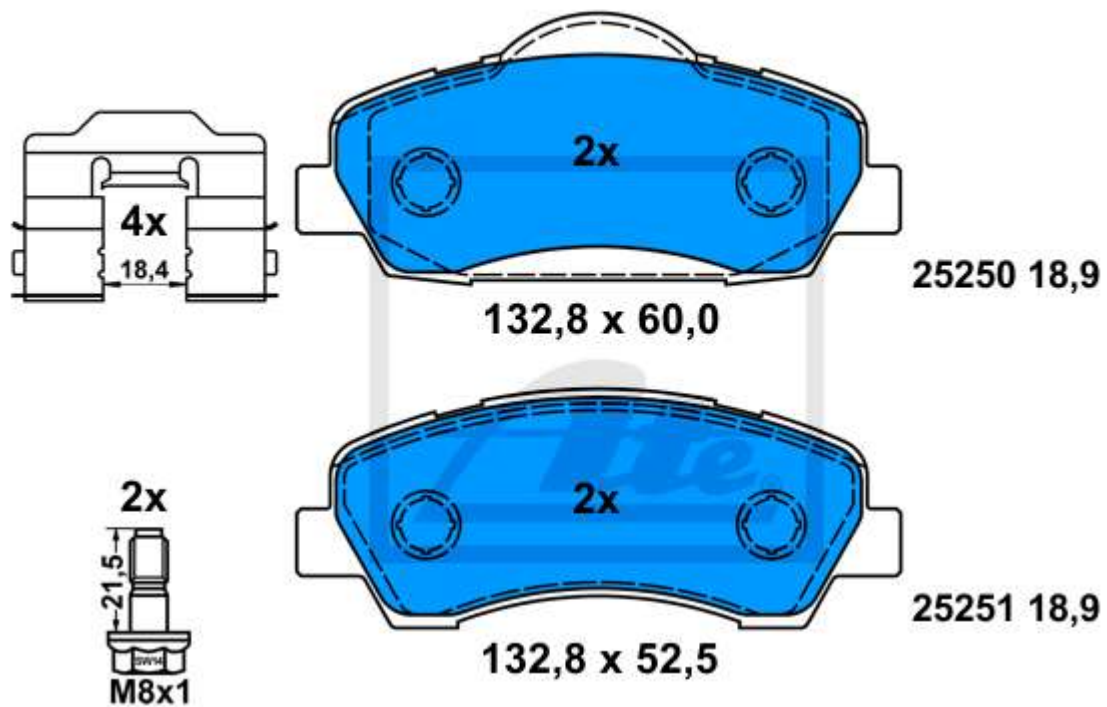

13.0460-3867.2 603867

Applicazioni:

PEUGEOT 301 (12-)
CITROEN C4 CACTUS (14-)
CITROEN C-ELYSEE (12-)