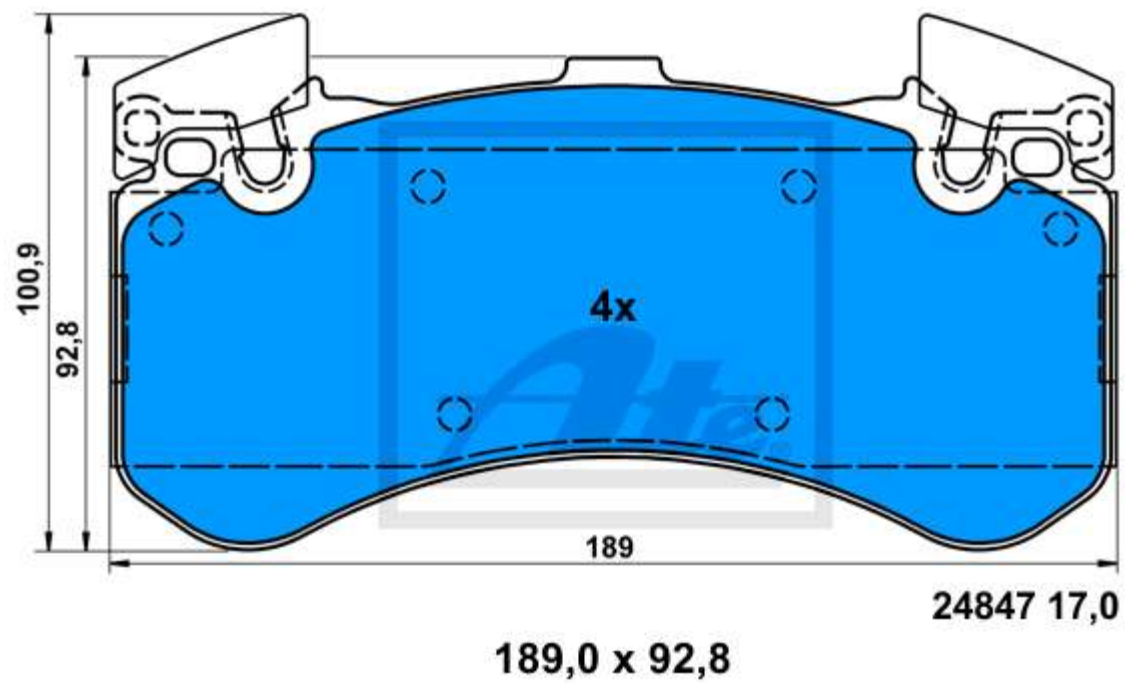

**13.0460-4873.2 604873**

**Applicazioni:**

AUDI A6 (4G2/C7) Limousine (11-)  
AUDI A6 (4G5/C7) Avant (11-)  
AUDI A7 Sportback (10-)  
AUDI A8 (09-)

**13.0460-3870.2 603870**

**Applicazioni:**

PEUGEOT 308 II (T9) (13-)  
PEUGEOT 308 II SW (T9) (14-)