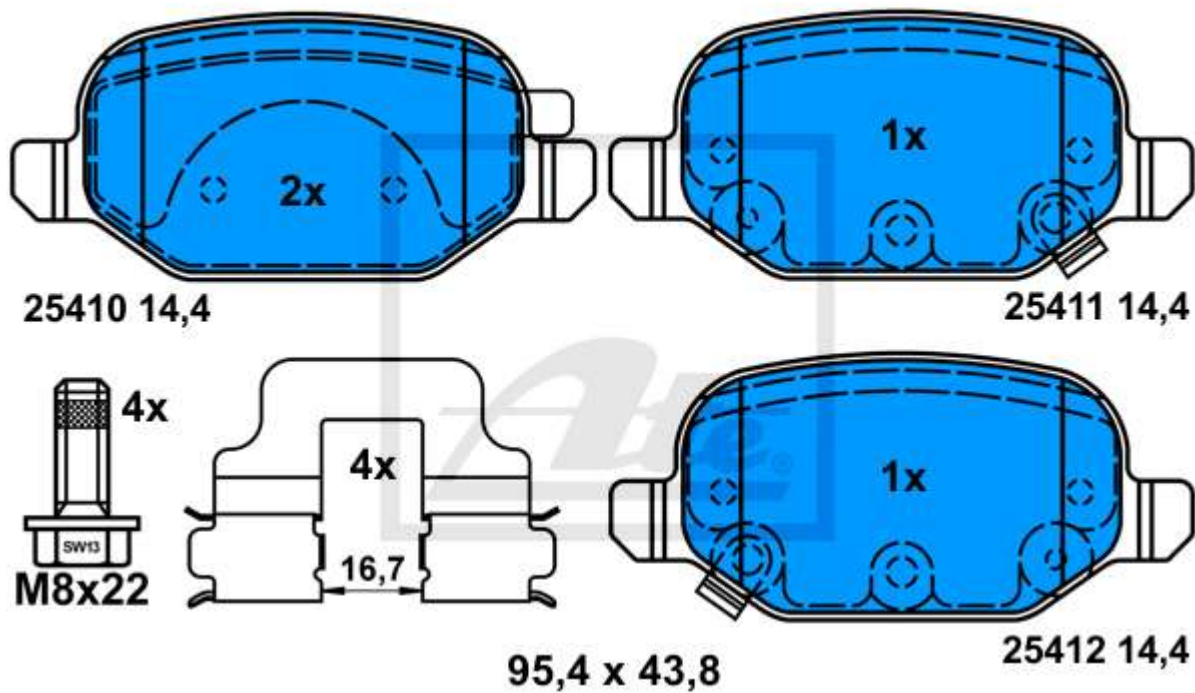

13.0460-2783.2 602783

Applicazioni:

FIAT PANDA (12-)