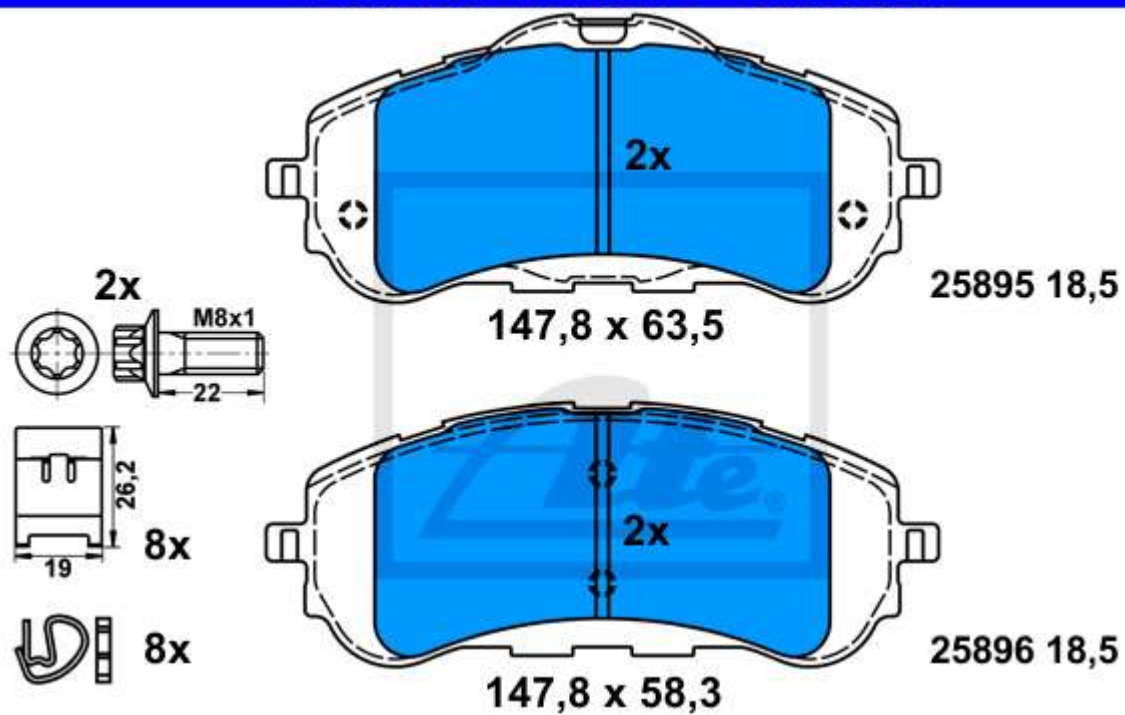

**13.0460-4873.2 604873**

**Applicazioni:**

AUDI A6 (4G2/C7) Limousine (11-)  
AUDI A6 (4G5/C7) Avant (11-)  
AUDI A7 Sportback (10-)  
AUDI A8 (09-)

**13.0460-3870.2 603870**

**Applicazioni:**

PEUGEOT 308 II (T9) (13-)  
PEUGEOT 308 II SW (T9) (14-)