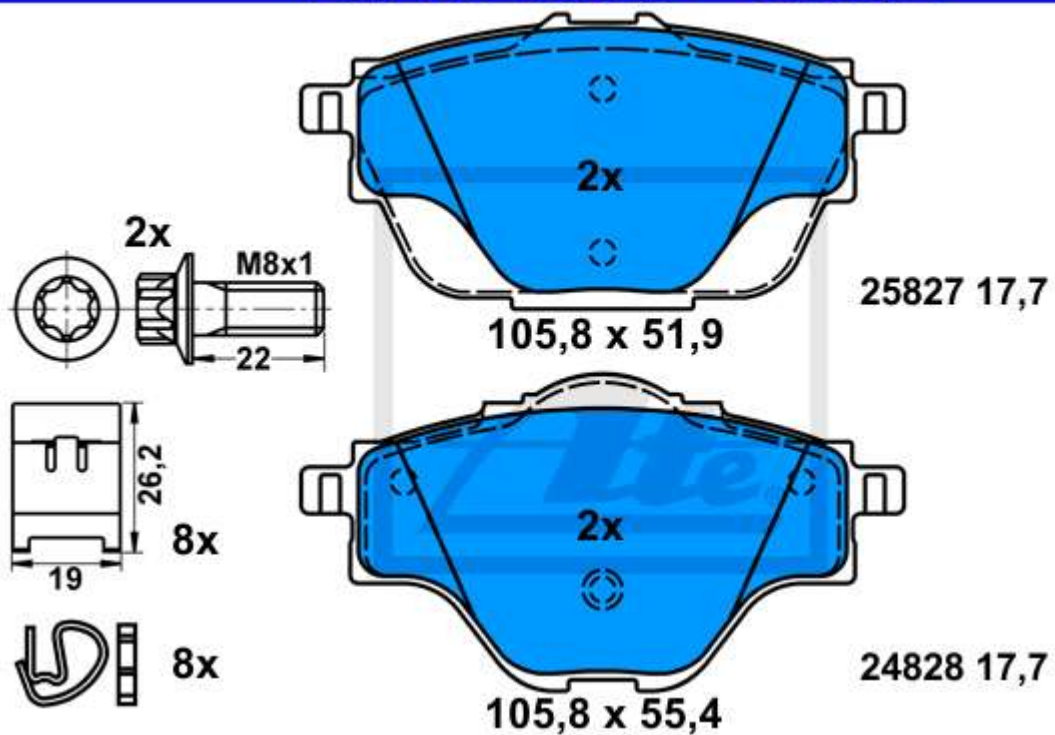

13.0460-3872.2 603872

Applicazioni:

- PEUGEOT 308 II (T9) (13-)
- PEUGEOT 308 II SW (T9) (14-)
- CITROEN C4 II GRAND PICASSO (13-)
- CITROEN C4 II PICASSO (13-)