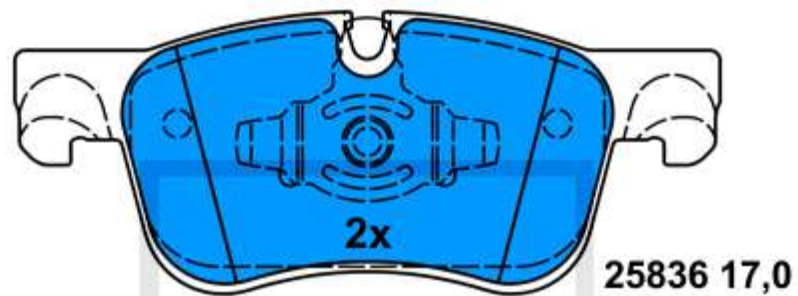

13.0460-7305.2 607305

Applicazioni:

CITROEN C4 II GRAND PICASSO (13-)
CITROEN C4 II PICASSO (13-)

155,1 x 61,9

13.0460-4875.2 604875

Applicazioni:

- BMW 1er Reihe/F20/F21 Limousine (11-)
- BMW 2er Reihe/F22 Coupe (13-)
- BMW 2er Reihe/F23 Cabrio (14-)
- BMW 3er Reihe/F30 Limousine (11-)
- BMW 3er Reihe/F31 Touring (12-)
- BMW 3er Reihe/F34 GT (13-)
- BMW 4er Reihe/F32 Coupe (13-)
- BMW 4er Reihe/F33 Cabrio (14-)
- BMW 4er Reihe/F36 Gran Coupe (14-)