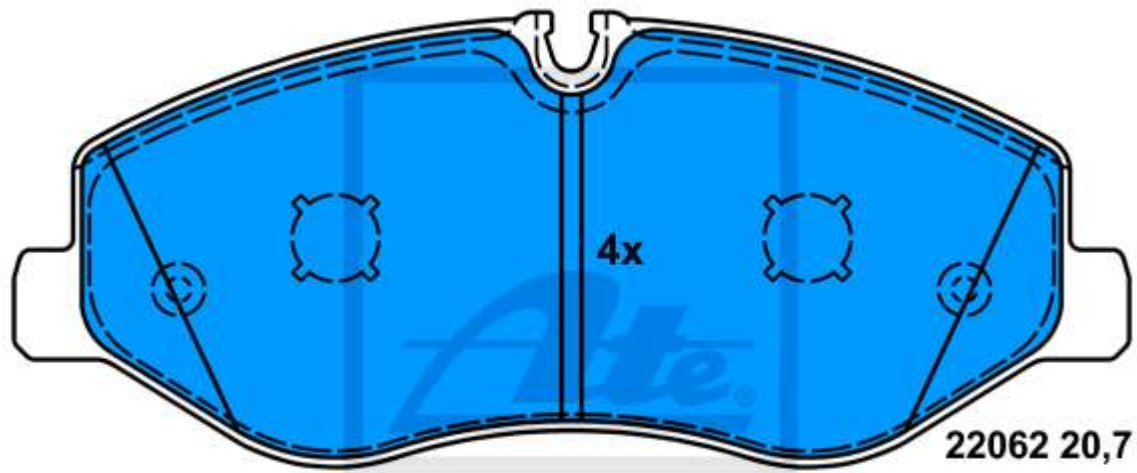

13.0460-4884.2 604884

Applicazioni:

MERCEDES BENZ VITO (W447) (14-)

184,1 x 75,0