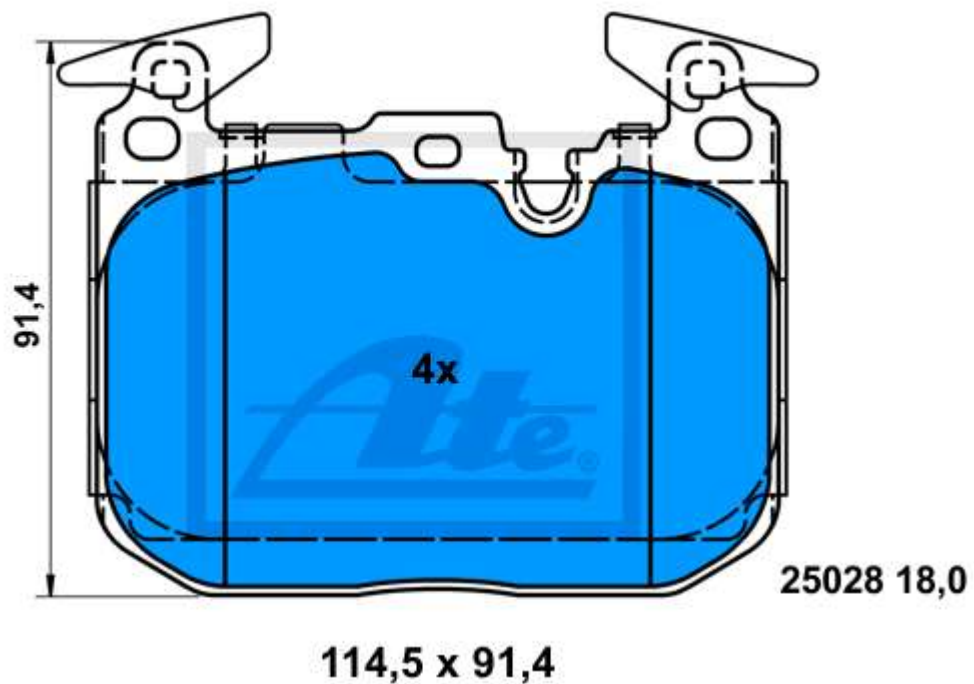

13.0460-7305.2 607305

Applicazioni:

CITROEN C4 II GRAND PICASSO (13-)
CITROEN C4 II PICASSO (13-)

155,1 x 61,9

13.0460-4875.2 604875

Applicazioni:

- BMW 1er Reihe/F20/F21 Limousine (11-)
- BMW 2er Reihe/F22 Coupe (13-)
- BMW 2er Reihe/F23 Cabrio (14-)
- BMW 3er Reihe/F30 Limousine (11-)
- BMW 3er Reihe/F31 Touring (12-)
- BMW 3er Reihe/F34 GT (13-)
- BMW 4er Reihe/F32 Coupe (13-)
- BMW 4er Reihe/F33 Cabrio (14-)
- BMW 4er Reihe/F36 Gran Coupe (14-)