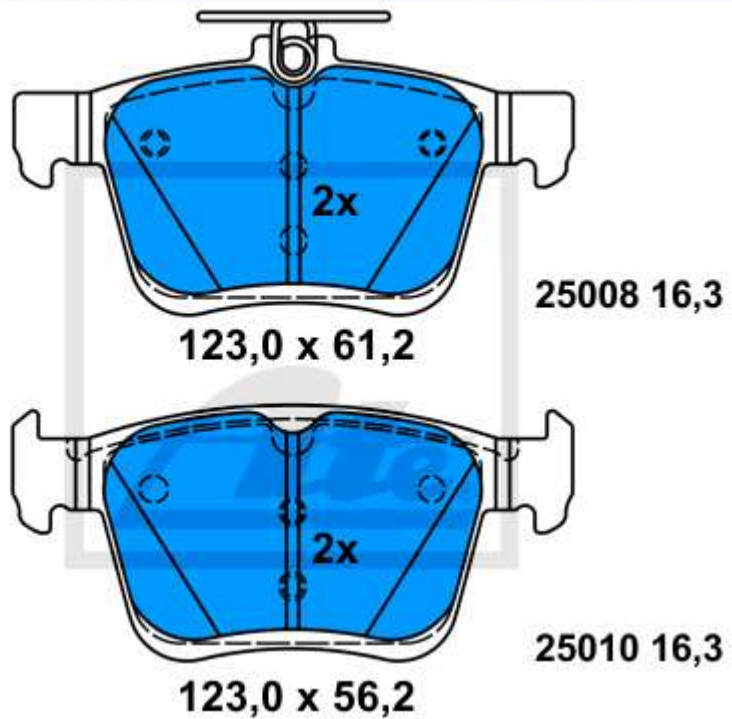

13.0460-7293.2 607293

Applicazioni:

AUDI A3 (8V) Cabrio (13-)
AUDI A3 / A3 (8V) Sportback (12-)
VOLKSWAGEN GOLF VII (12-)
VOLKSWAGEN GOLF VII ALLTRACK (14-)
VOLKSWAGEN GOLF VII Sportsvan (14-)
VOLKSWAGEN GOLF VII Variant (13-)
VOLKSWAGEN TOURAN II (15-)
AUDI TT (14-)