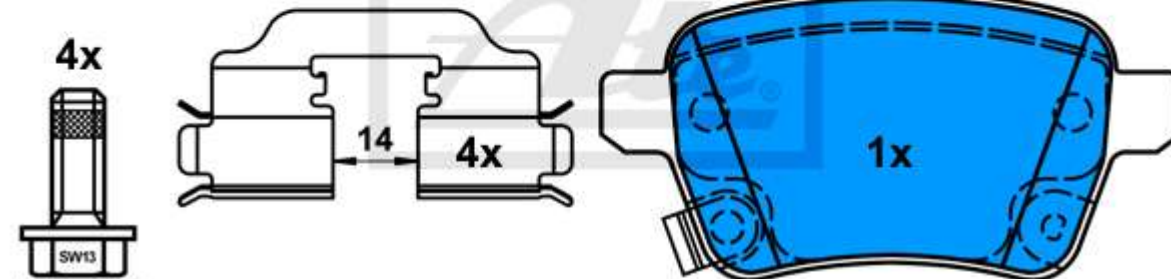

4x
SW13
M8x22

95,5 x 47,7

25975 17,2