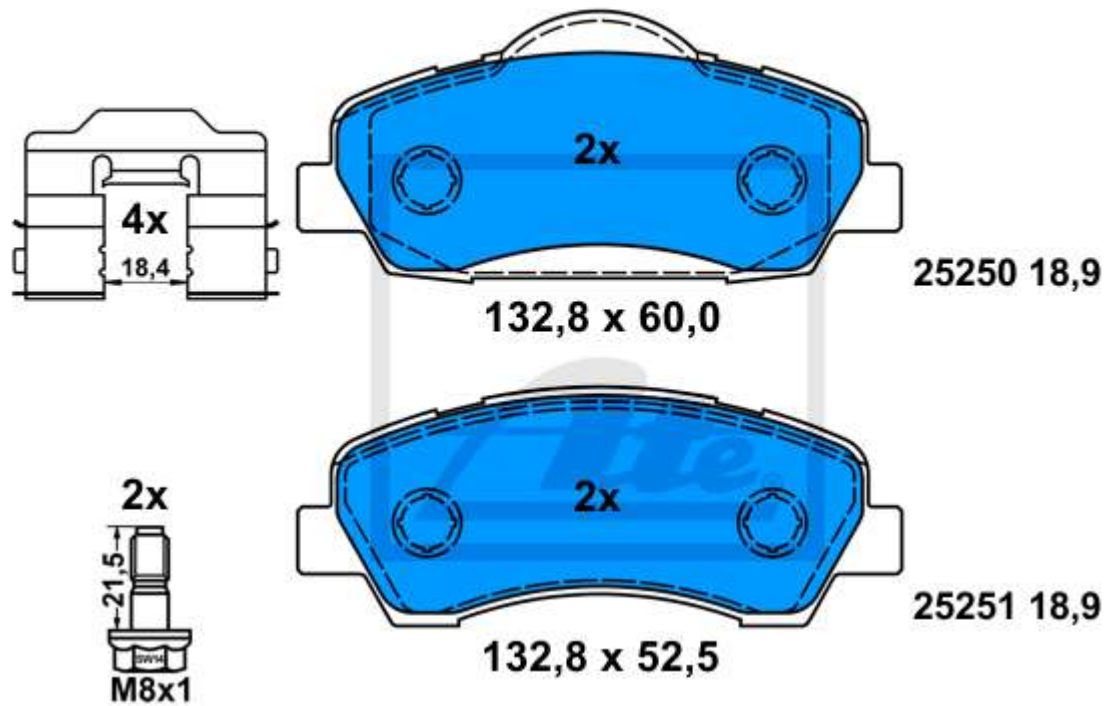

13.0460-3867.2 603867

Applicazioni:

PEUGEOT 301 (12-)
CITROEN C4 CACTUS (14-)
CITROEN C-ELYSEE (12-)

13.0460-7288.2 607288

Applicazioni:

FIAT 500 (07-)
FIAT 500 C Cabrio (09-)
FIAT PUNTO / PUNTO EVO (09-)