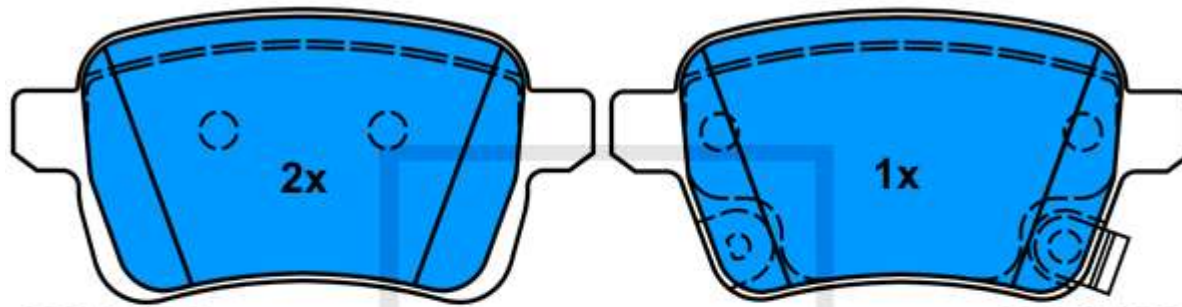

13.0460-2793.2 602793

Applicazioni:

FIAT 500 L Kombi (12-)
OPEL CORSA E / Vauxhall Corsa Mk IV (14-)

25973 17,2

25974 17,2