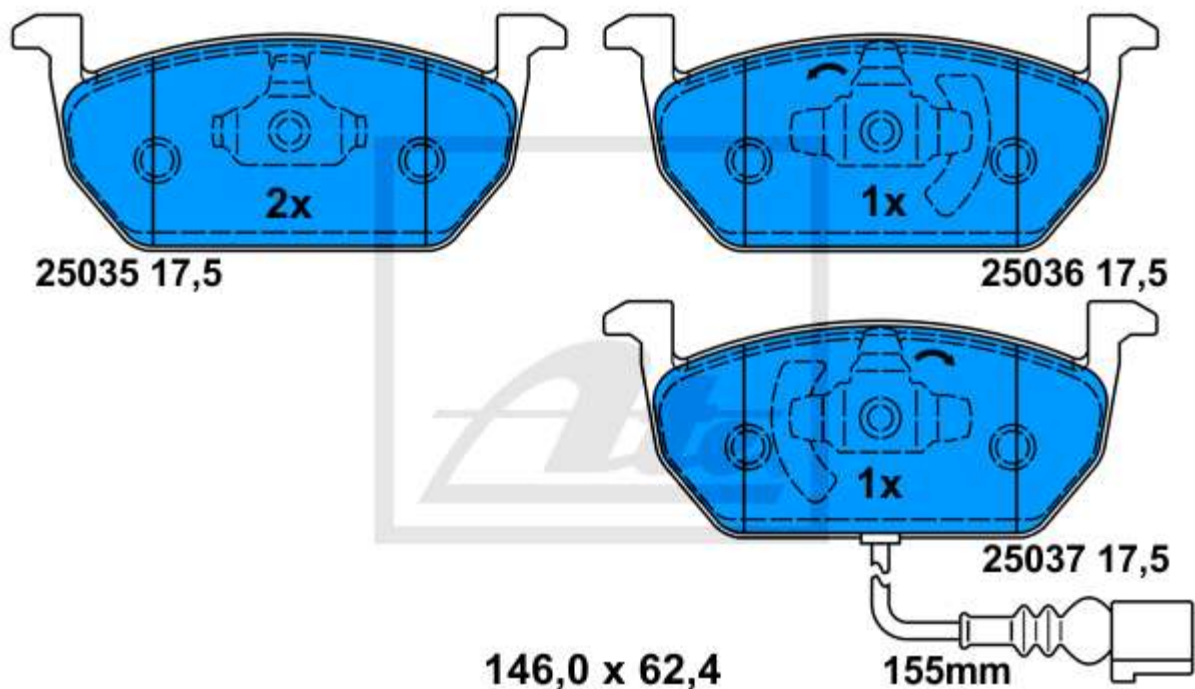

13.0460-7303.2 607303

Applicazioni:

- AUDI A3 (8V) Cabrio (13-)
- AUDI A3 / A3 (8V) Sportback (12-)
- VOLKSWAGEN GOLF VII (12-)
- VOLKSWAGEN GOLF VII ALLTRACK (14-)
- VOLKSWAGEN GOLF VII Sportsvan (14-)
- VOLKSWAGEN GOLF VII Variant (13-)
- SEAT LEON III (5F) / SC / ST (12-)
- SEAT LEON III (5F) ST X-Perience (14-)
- SKODA OCTAVIA III (5E) (12-)