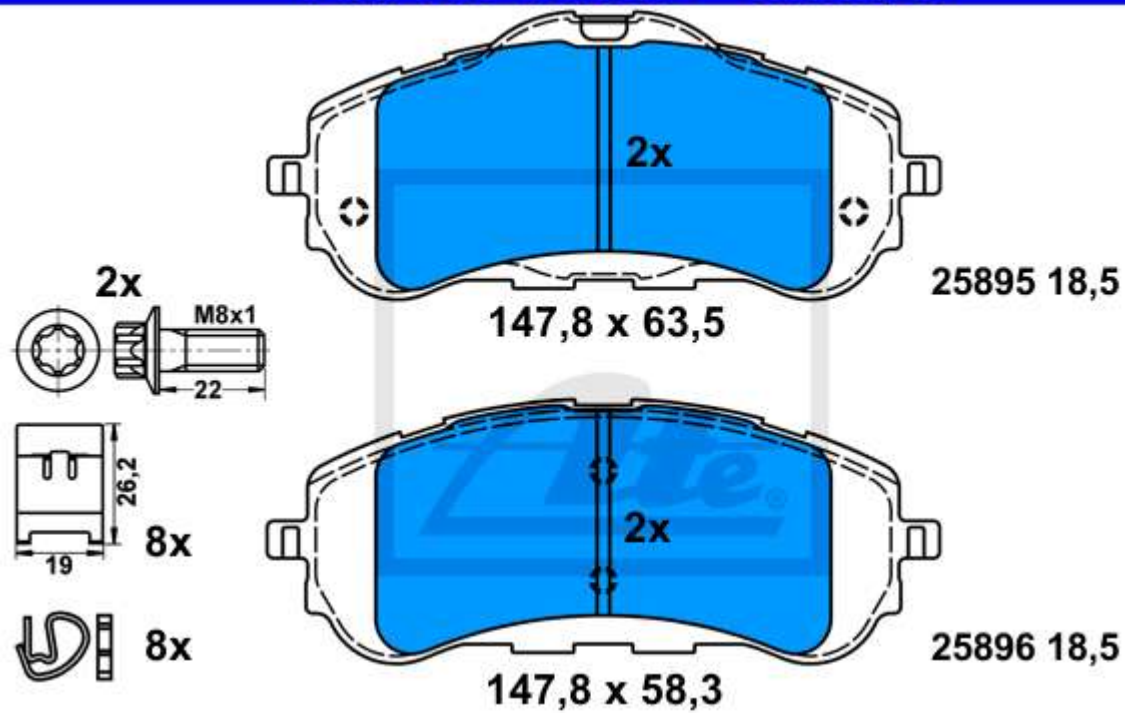

13.0460-3870.2 603870

Applicazioni:

PEUGEOT 308 II (T9) (13-)
PEUGEOT 308 II SW (T9) (14-)