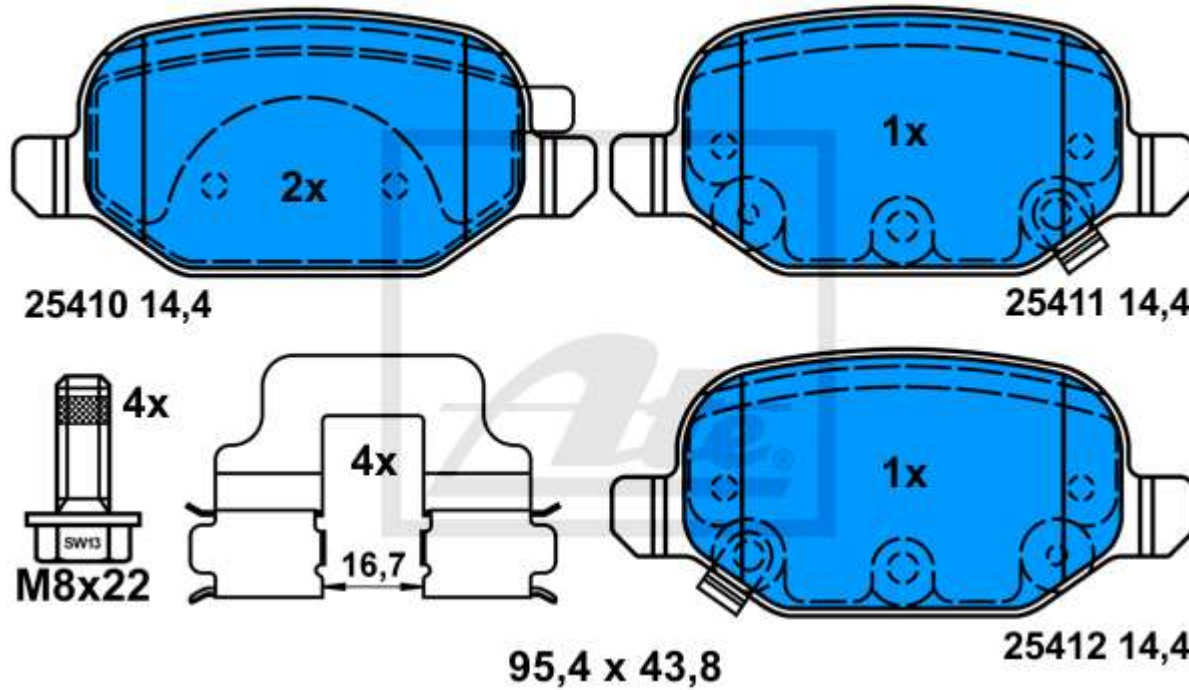

13.0460-2783.2 602783

Applicazioni:
FIAT PANDA (12-)