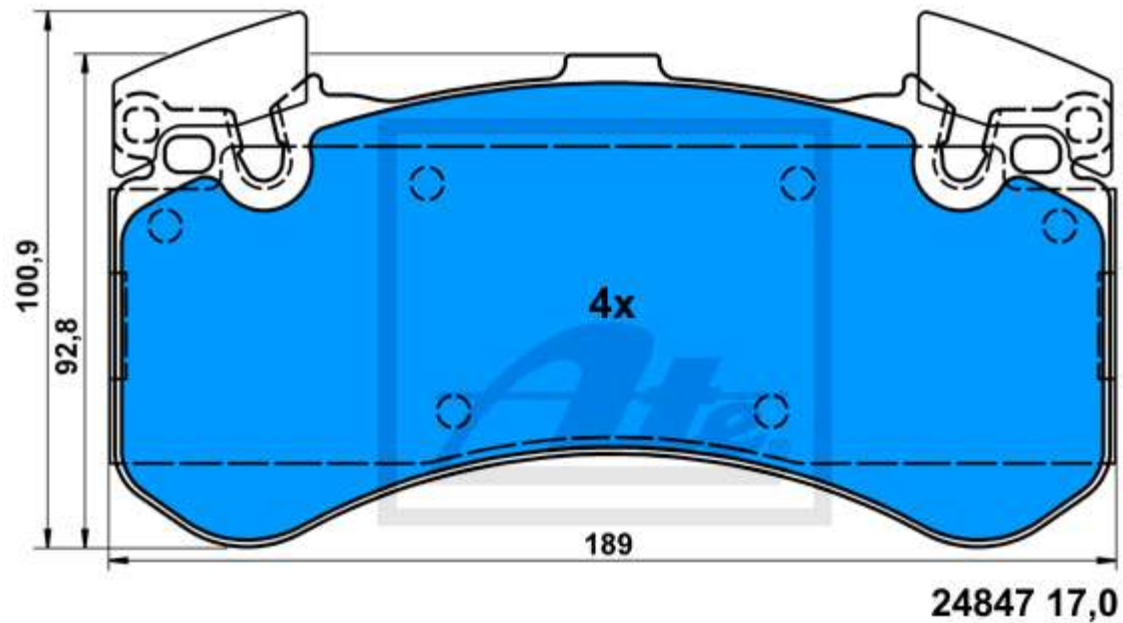

**13.0460-4873.2 604873**

**Applicazioni:**

AUDI A6 (4G2/C7) Limousine (11-)  
AUDI A6 (4G5/C7) Avant (11-)  
AUDI A7 Sportback (10-)  
AUDI A8 (09-)

**189,0 x 92,8**

**13.0460-3870.2 603870**

**Applicazioni:**