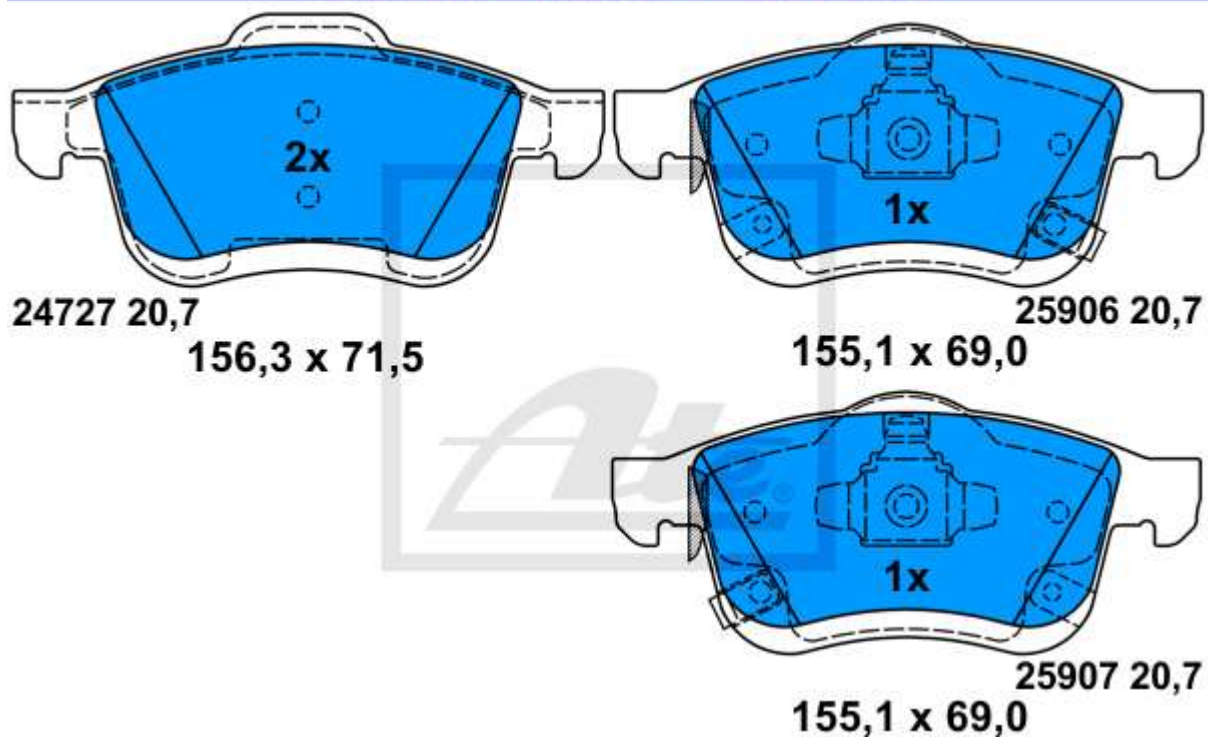

13.0460-7302.2 607302

Applicazioni:

FIAT 500 L Kombi (12-)