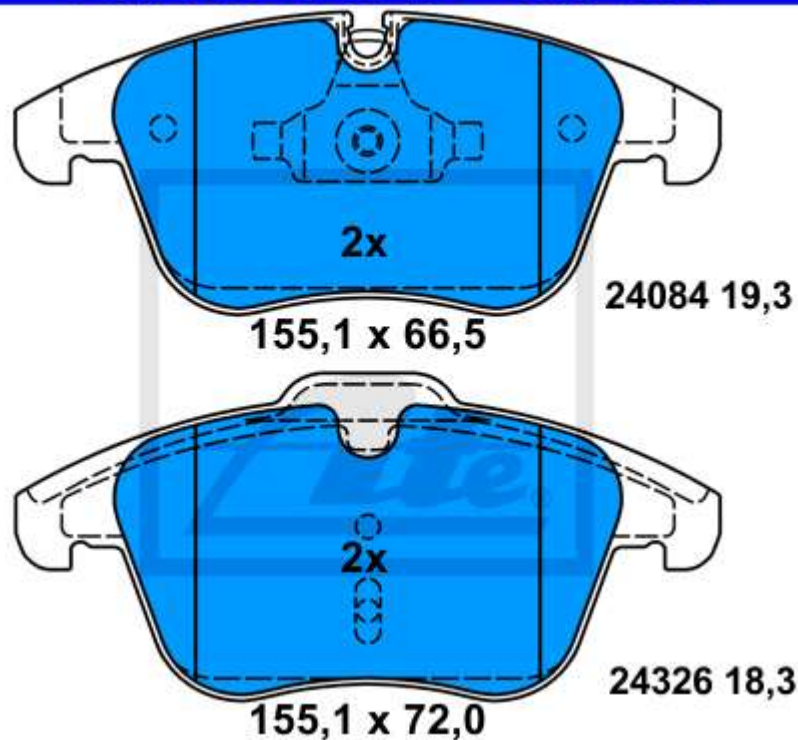

13.0460-7292.2 607292

Applicazioni:

JAGUAR TIPO S (CCX) (99-08)
JAGUAR XF (CC9) (08-)
JAGUAR XF Sportbrake (CC9) (12-)
JAGUAR XJ (X350,X358) (03-09)
JAGUAR XK8 CABRIOLET (06-)
JAGUAR XK Coupe (06-)