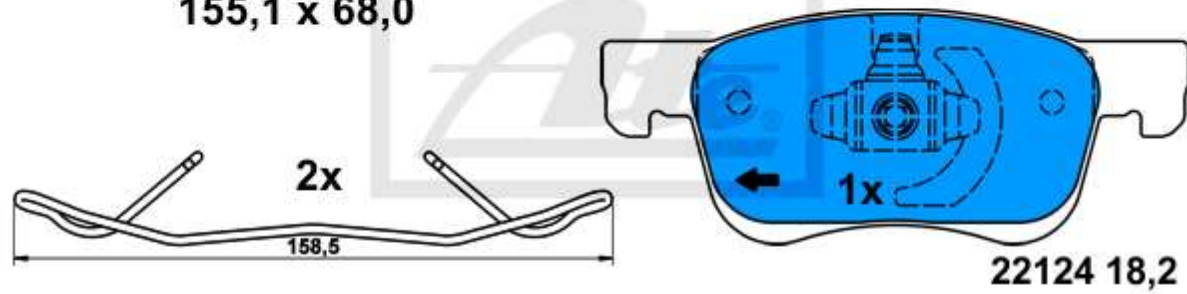

13.0460-7308.2 607308

Applicazioni:

OPEL ADAM / Vauxhall Adam (13-)
OPEL CORSA E / Vauxhall Corsa Mk IV (14-)

155,1 x 68,0

155,1 x 61,9

13.0460-5654.2 605654

Applicazioni:

PEUGEOT 4008 (12-)
MITSUBISHI ASX (10-)