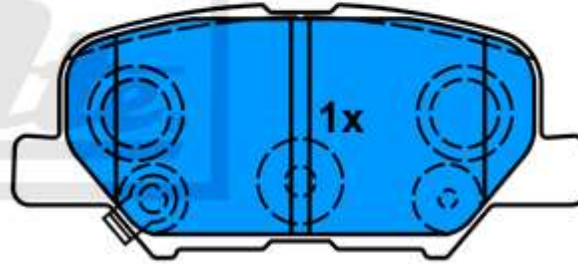

25690 14,4

101,4 x 44,5