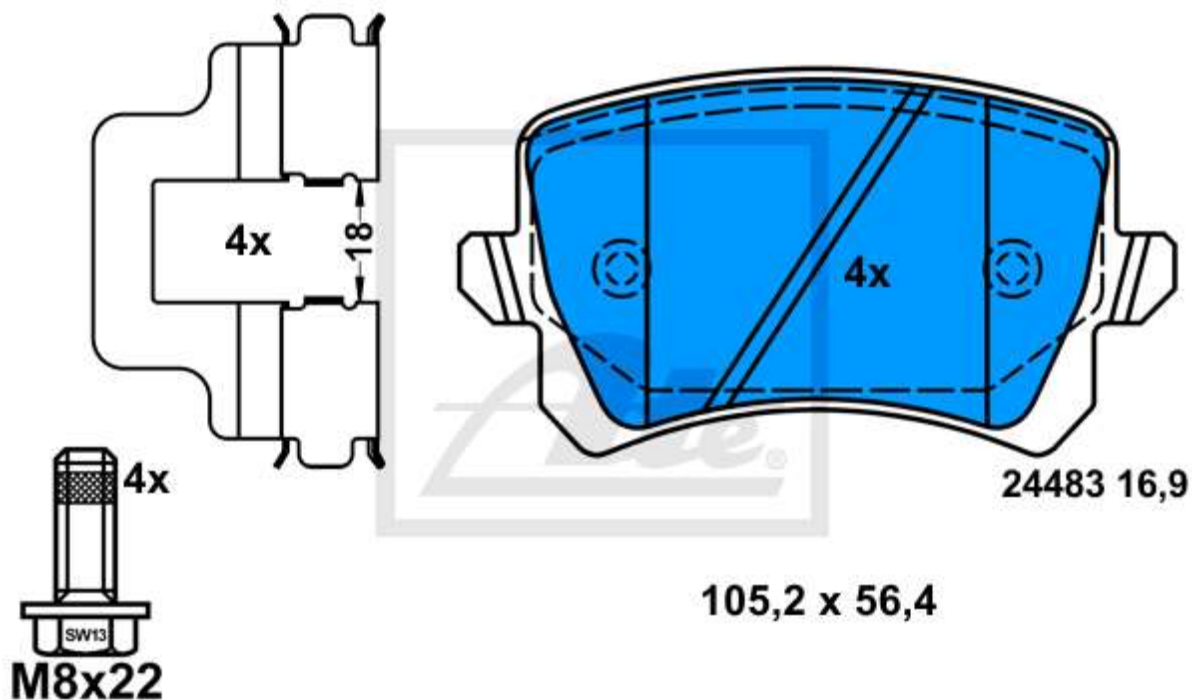

13.0460-2749.2 602749

Applicazioni:

AUDI A3 (8P) Cabrio (08-13)
AUDI A3 / A3 (8P) Sportback (03-13)
AUDI A4 (B6/B7) (01-08)
AUDI A4 Cabriolé (02-)
AUDI A6 (4F2/C6) Limousine (04-11)
AUDI A6 (4F5/C6) Avant (05-11)
AUDI A6 Allroad (06-11)
SEAT ALHAMBRA II (10-)
SEAT ALTEA (5P1) (04-15)
VOLKSWAGEN CADDY III (04-15)
VOLKSWAGEN EOS (06-)
SEAT EXEO / ST (09-13)
VOLKSWAGEN GOLF Plus (05-14)
VOLKSWAGEN GOLF V (03-08)
VOLKSWAGEN GOLF V Variant (07-09)
VOLKSWAGEN GOLF VI (08-)
VOLKSWAGEN GOLF VI Cabriolet (11-)
VOLKSWAGEN GOLF VI Variant (09-)
VOLKSWAGEN JETTA V (05-10)
SEAT LEON II (1P1) (05-12)
SEAT LEON III (5F) / SC / ST (12-)
SKODA OCTAVIA II (1Z) (04-13)
VOLKSWAGEN PASSAT / PASSAT VARIANT (10-14)
VOLKSWAGEN PASSAT ALLTRACK (12-14)
VOLKSWAGEN PASSAT CC (08-11)
VOLKSWAGEN PASSAT CC (11-)
VOLKSWAGEN PASSAT Limousine (05-10)
VOLKSWAGEN PASSAT Variant (05-10)
AUDI Q3 (11-)
VOLKSWAGEN SCIROCCO (08-)
VOLKSWAGEN SHARAN II (10-)
SKODA SUPERB II (08-15)
SKODA SUPERB II Combi (09-15)
VOLKSWAGEN TIGUAN (07-)
SEAT TOLEDO III (5P2) (05-09)
VOLKSWAGEN TOURAN I (03-15)
AUDI TT Coupe (06-14)
AUDI TT Roadster (07-14)
SKODA YETI (09-)