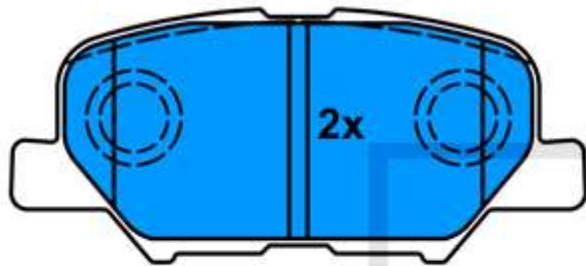

13.0460-7308.2 607308

Applicazioni:

OPEL ADAM / Vauxhall Adam (13-)
OPEL CORSA E / Vauxhall Corsa Mk IV (14-)

155,1 x 68,0

155,1 x 61,9

13.0460-5654.2 605654

Applicazioni:

PEUGEOT 4008 (12-)
MITSUBISHI ASX (10-)