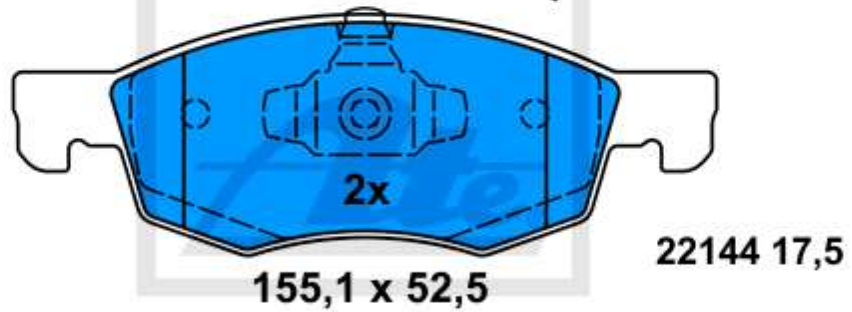

25688 14,4

25689 14,4

25690 14,4

101,4 x 44,5

13.0460-7310.2 607310

Applicazioni:

OPEL CORSA E / Vauxhall Corsa Mk IV (14-)

13.0460-2605.2 602605