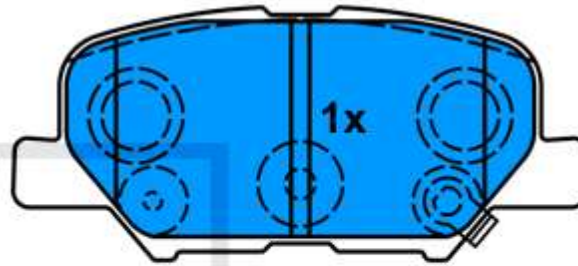

13.0460-5654.2 605654

Applicazioni:

PEUGEOT 4008 (12-)
MITSUBISHI ASX (10-)

25688 14,4

25689 14,4

25690 14,4

101,4 x 44,5