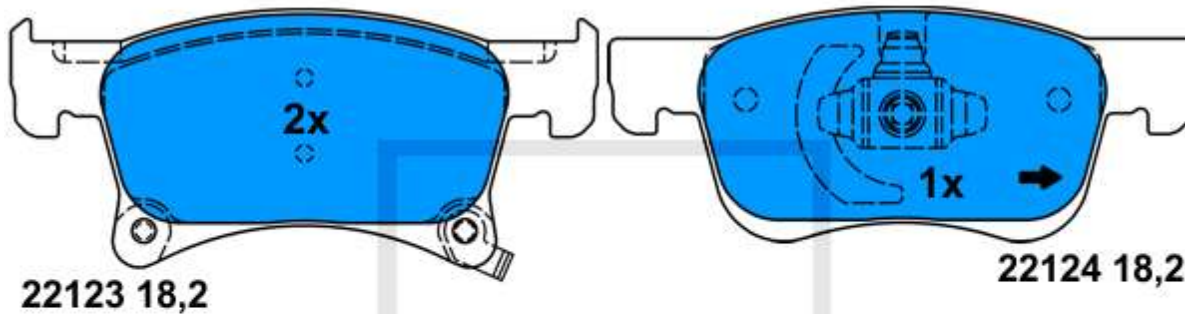

13.0460-7308.2 607308

Applicazioni:

OPEL ADAM / Vauxhall Adam (13-)
OPEL CORSA E / Vauxhall Corsa Mk IV (14-)

155,1 x 68,0

155,1 x 61,9

13.0460-5654.2 605654

Applicazioni:

PEUGEOT 4008 (12-)
MITSUBISHI ASX (10-)