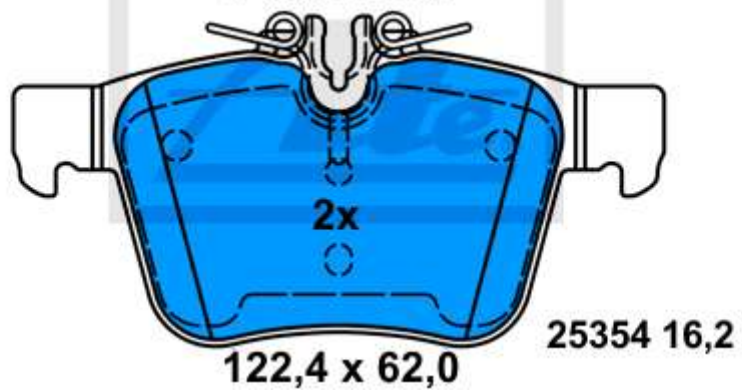

13.0460-7304.2 607304

Applicazioni:

- MERCEDES BENZ C-Klasse (A205) Cabrio (16-)
- MERCEDES BENZ C-Klasse (C205) Coupe (15-)
- MERCEDES BENZ C-Klasse (S205) Kombi (14-)
- MERCEDES BENZ C-Klasse (W205) Limousine (14-)