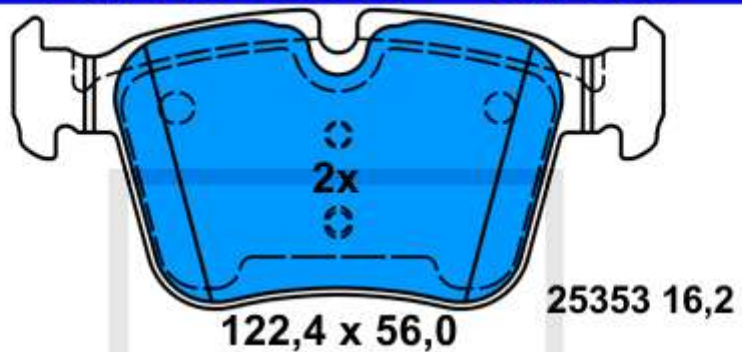

13.0460-7304.2 607304

Applicazioni:

- MERCEDES BENZ C-Klasse (A205) Cabrio (16-)
- MERCEDES BENZ C-Klasse (C205) Coupe (15-)
- MERCEDES BENZ C-Klasse (S205) Kombi (14-)
- MERCEDES BENZ C-Klasse (W205) Limousine (14-)