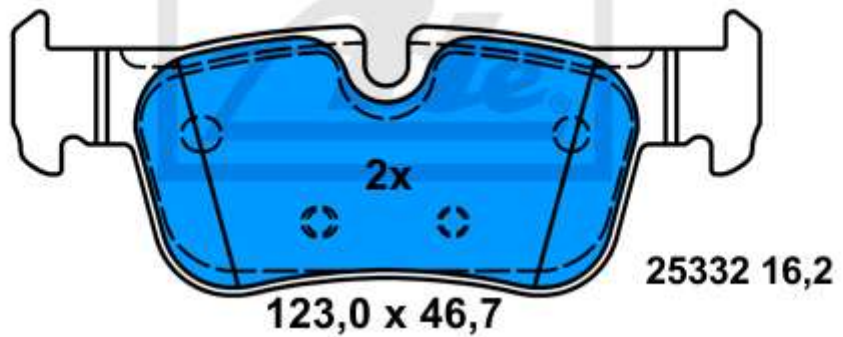

13.0460-7315.2 607315

Applicazioni:

- BMW 2er Reihe/F45 Active Tourer (14-)
- BMW 2er Reihe/F46 Gran Tourer (15-)
- MINI F54 Clubman (15-)
- MINI F60 Countryman (17-)
- BMW i3/I01 (13-)
- BMW X1/F48 (15-)