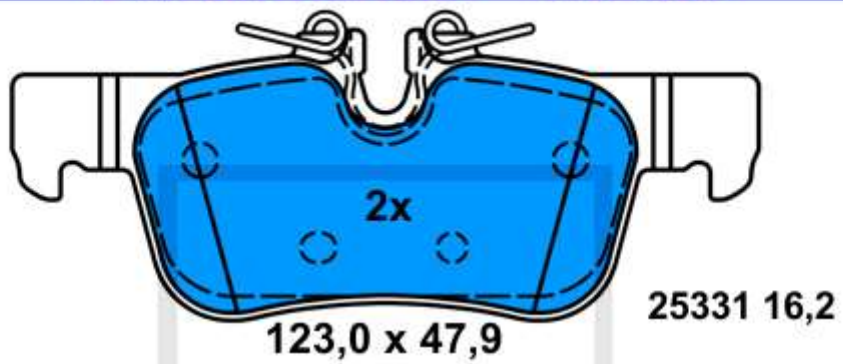

13.0460-7315.2 607315

Applicazioni:

- BMW 2er Reihe/F45 Active Tourer (14-)
- BMW 2er Reihe/F46 Gran Tourer (15-)
- MINI F54 Clubman (15-)
- MINI F60 Countryman (17-)
- BMW i3/I01 (13-)
- BMW X1/F48 (15-)