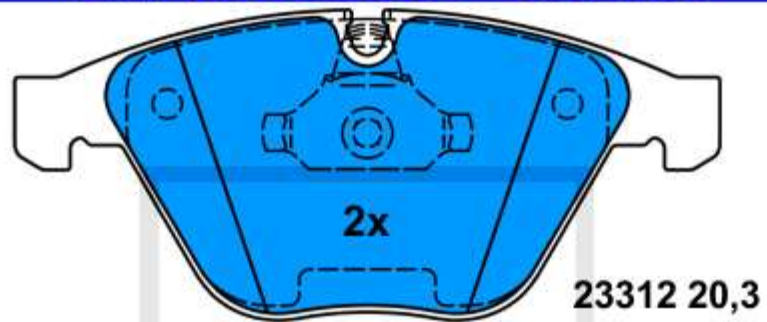

**13.0460-7306.2 607306**

**Applicazioni:**

BMW Serie 7/E65-66 (02-08)

**155,1 x 68,3**