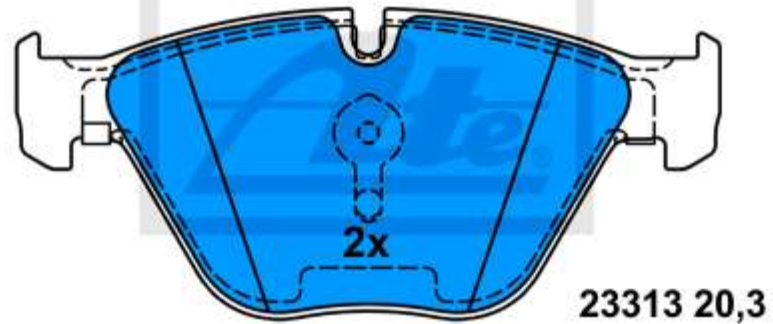

**13.0460-7306.2 607306**

**Applicazioni:**

BMW Serie 7/E65-66 (02-08)

**155,1 x 68,3**