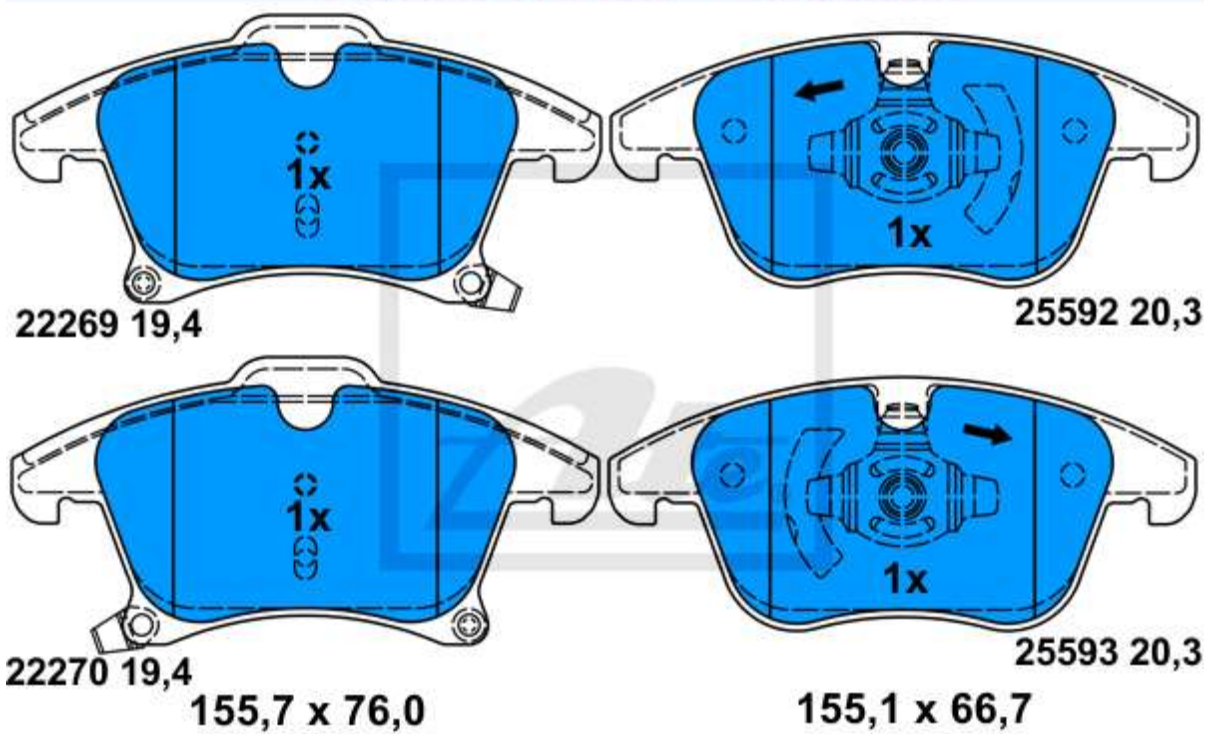

13.0460-7313.2 607313

Applicazioni:

FORD GALAXY III (15-)
FORD MONDEO V (14-)
FORD S-MAX II (15-)