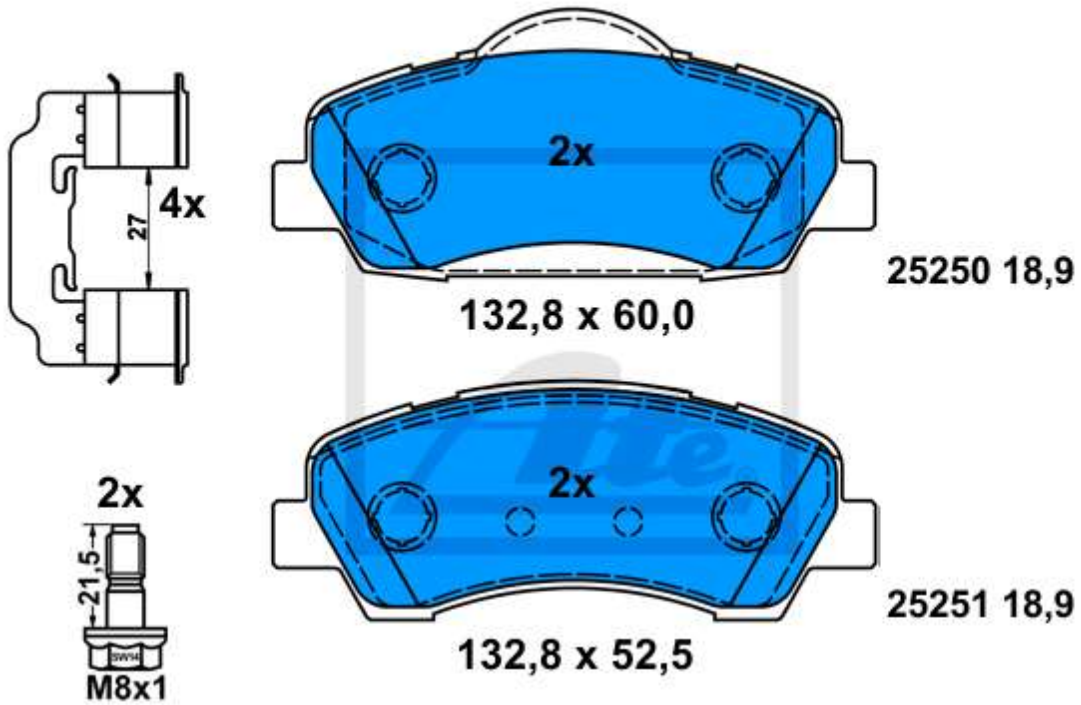

13.0460-7313.2 607313

Applicazioni:

FORD GALAXY III (15-)
FORD MONDEO V (14-)
FORD S-MAX II (15-)

13.0460-3869.2 603869

Applicazioni:

PEUGEOT 308 II (T9) (13-)
PEUGEOT 308 II SW (T9) (14-)

13.0460-7291.2 607291