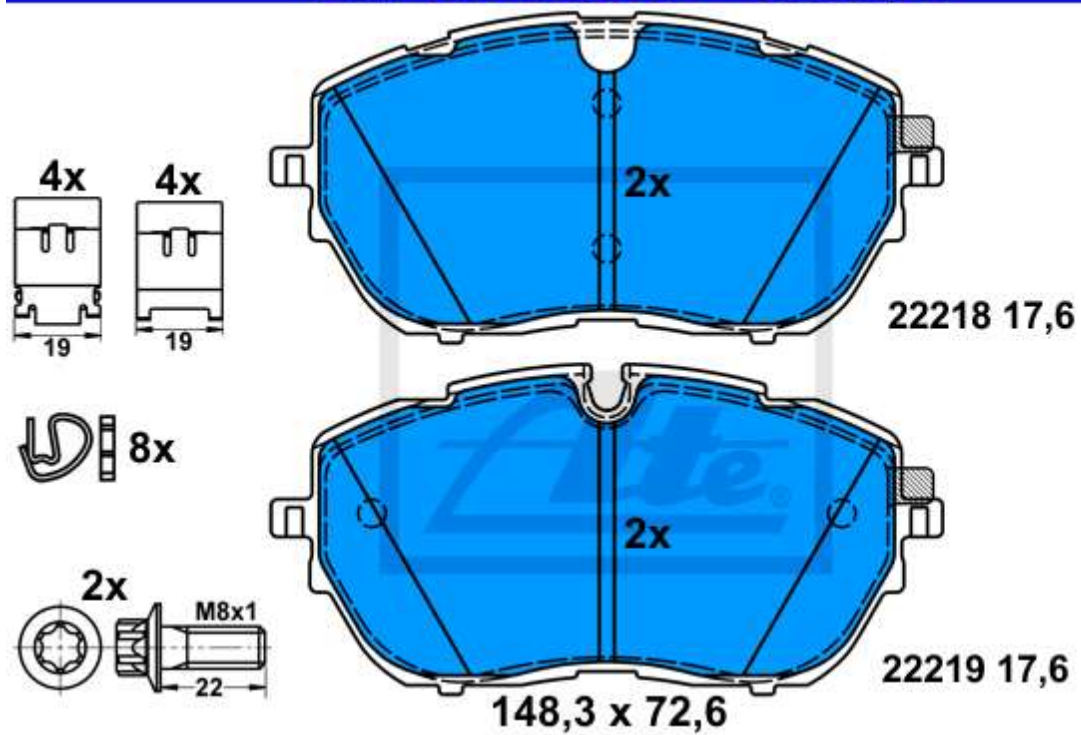

Applicazioni:

KIA CEE'D (12-)
HYUNDAI i30 (GD) (11-17)
HYUNDAI i30 COUPE (13-)
HYUNDAI i30 CW Kombi (12-)
KIA PRO CEE'D (13-)

13.0460-3876.2 603876

Applicazioni:

PEUGEOT 308 II (T9) (13-)
PEUGEOT 308 II SW (T9) (14-)