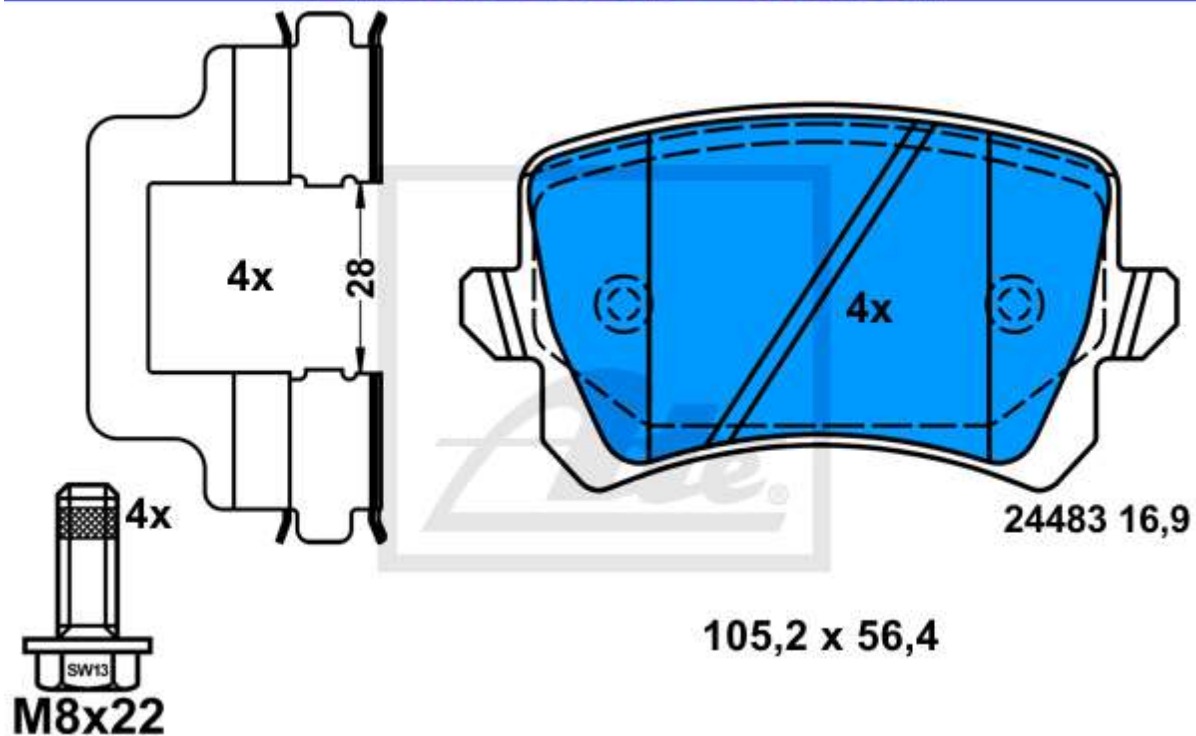

13.0460-2621.2 602621

Applicazioni:

- SKODA OCTAVIA III (5E) (12-)
- VOLKSWAGEN PASSAT / PASSAT VARIANT (10-14)
- VOLKSWAGEN PASSAT ALLTRACK (12-14)
- VOLKSWAGEN PASSAT CC (08-11)
- VOLKSWAGEN PASSAT CC (11-)
- VOLKSWAGEN PASSAT Limousine (05-10)
- VOLKSWAGEN PASSAT Variant (05-10)