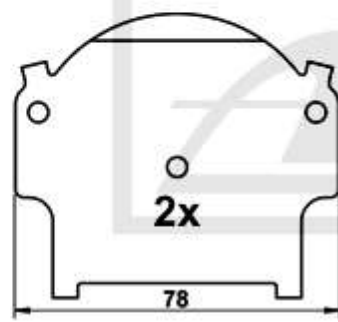

13.0460-5660.2 605660

Applicazioni:

KIA OPTIMA (TF) (10-15)

25644 15,6

25645 15,6

25646 15,6

132,8 x 58,9

13.0460-5651.2 605651