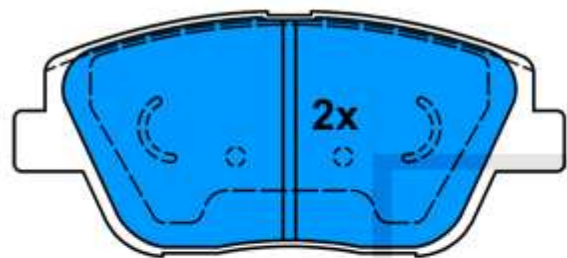

13.0460-5660.2 605660

Applicazioni:

KIA OPTIMA (TF) (10-15)

25644 15,6