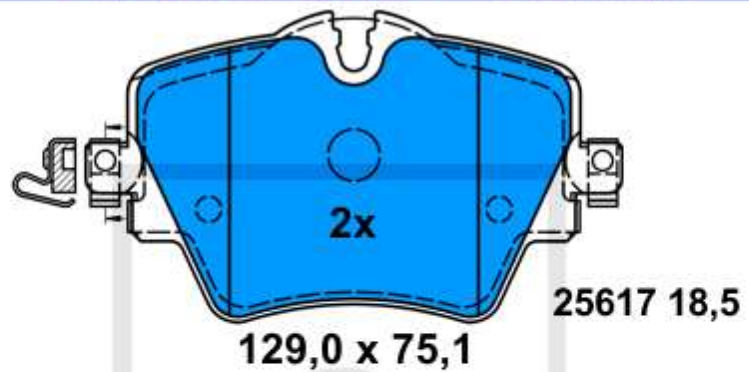

13.0460-2601.2 602601

Applicazioni:

BMW 2er Reihe/F45 Active Tourer (14-)
BMW 2er Reihe/F46 Gran Tourer (15-)
MINI F54 Clubman (15-)
MINI F60 Countryman (17-)
BMW X1/F48 (15-)