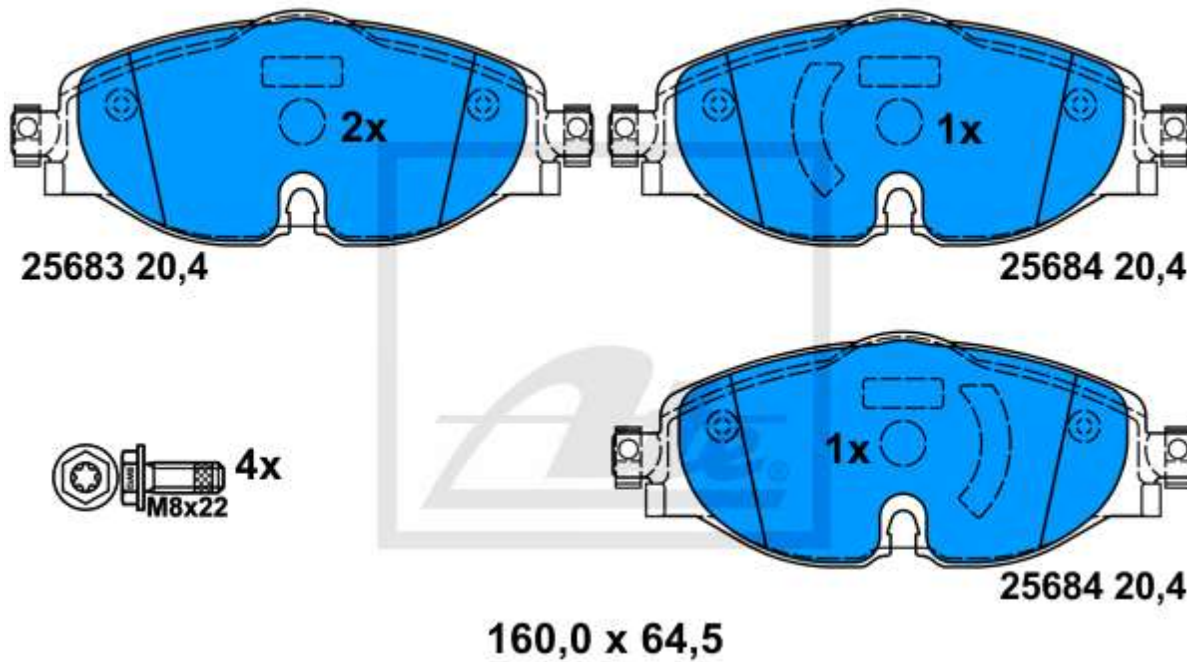

13.0460-2609.2 602609

Applicazioni:

VOLKSWAGEN CADDY IV (15-)