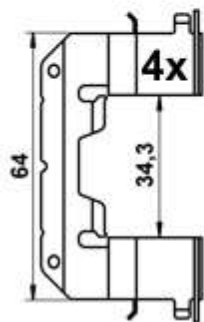

13.0460-5660.2 605660

Applicazioni:

KIA OPTIMA (TF) (10-15)

25644 15,6

25645 15,6

25646 15,6

132,8 x 58,9

13.0460-5651.2 605651