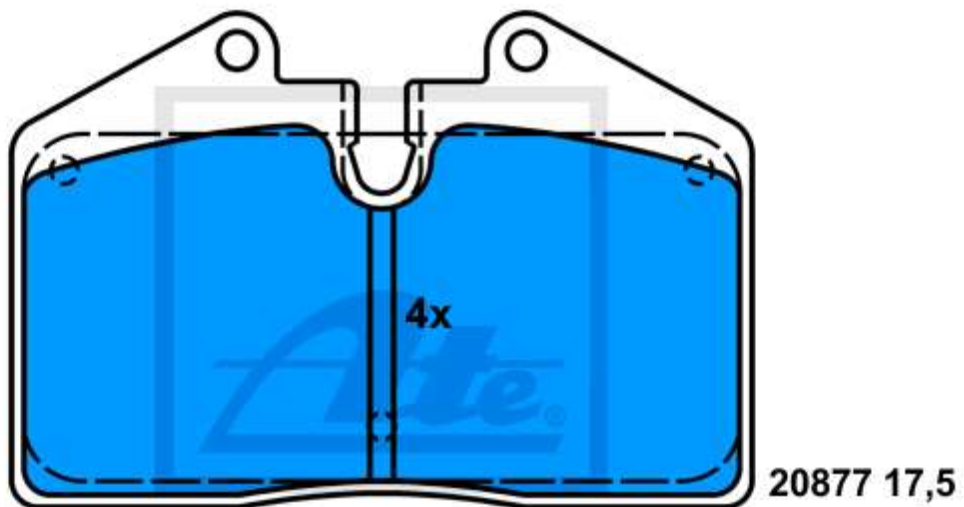

13.0460-4016.2 604016

97,8 x 65,4

Applicazioni:

- Classic PKW PORSCHE 911 (964) (88-93)
- Classic PKW PORSCHE 911 (993) (93-97)
- Classic PKW PORSCHE 911 CABRIO (964) (89-94)
- Classic PKW PORSCHE 911 CABRIO (993) (94-97)
- Classic PKW PORSCHE 911 TARGA (993) (95-97)
- Classic PKW PORSCHE 911/930 (63-90)
- Classic PKW PORSCHE 928 (77-95)
- Classic PKW PORSCHE 944 (81-91)
- Classic PKW PORSCHE 968 CABRIO (91-95)
- Classic PKW PORSCHE 968 COUPE (91-95)