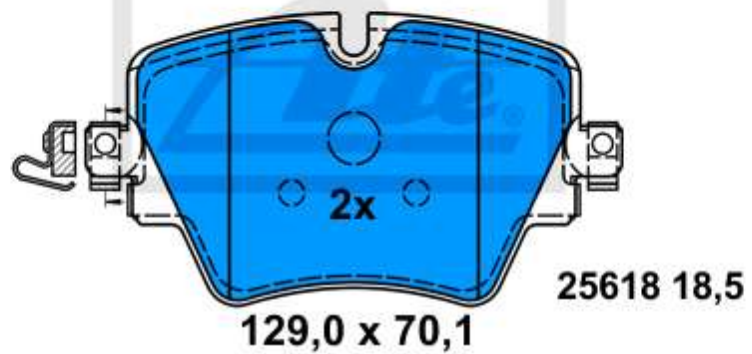

13.0460-2601.2 602601

Applicazioni:

BMW 2er Reihe/F45 Active Tourer (14-)
BMW 2er Reihe/F46 Gran Tourer (15-)
MINI F54 Clubman (15-)
MINI F60 Countryman (17-)
BMW X1/F48 (15-)