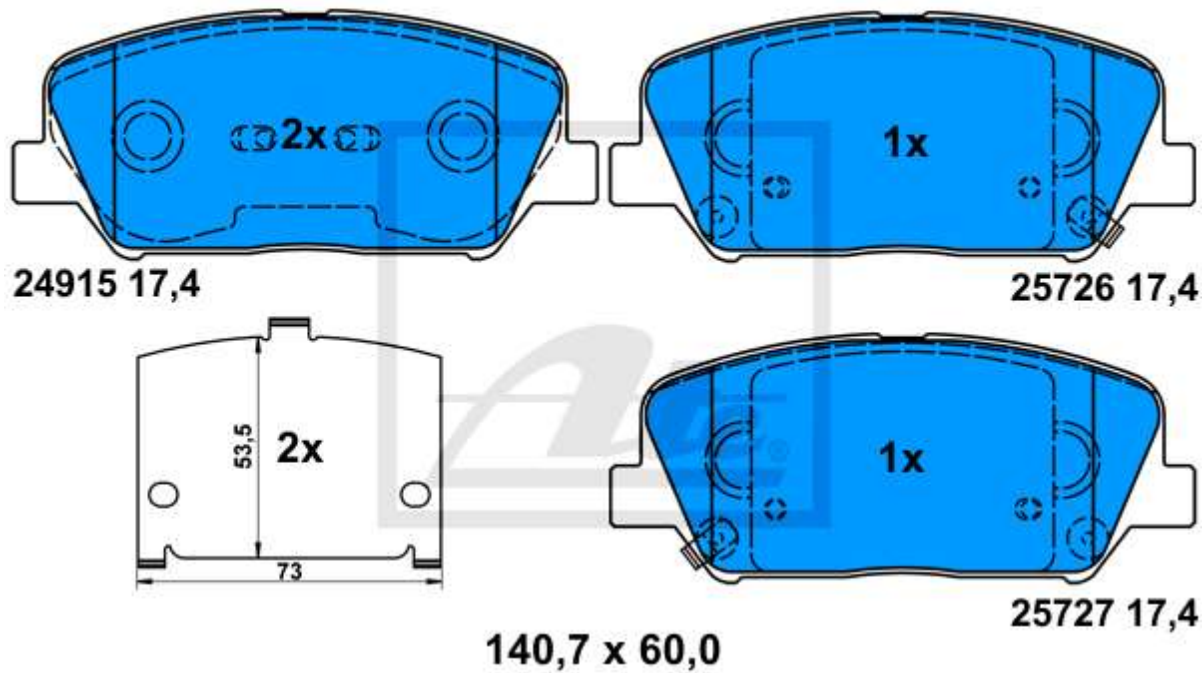

13.0460-5651.2 605651

Applicazioni:

KIA CEE'D (12-)
HYUNDAI i30 (GD) (11-17)
HYUNDAI i30 COUPE (13-)
HYUNDAI i30 CW Kombi (12-)
KIA PRO CEE'D (13-)