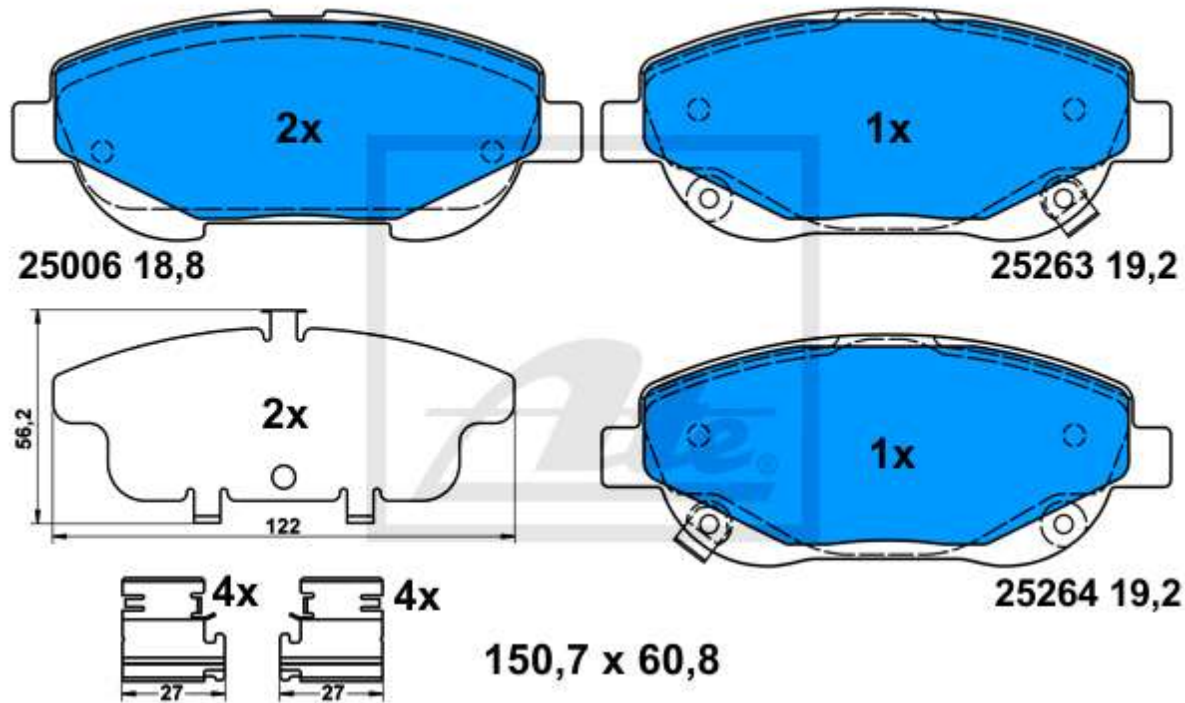

13.0460-3874.2 603874

Applicazioni:

TOYOTA AVENSIS (09-)
TOYOTA VERSO (09-)