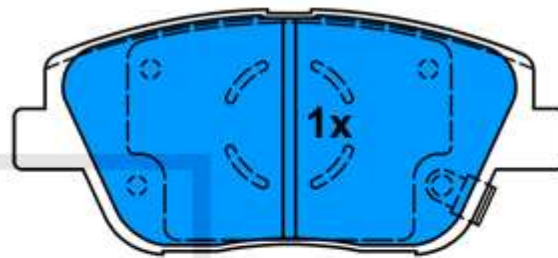

13.0460-5660.2 605660

Applicazioni:

KIA OPTIMA (TF) (10-15)

25645 15,6

132,8 x 58,9