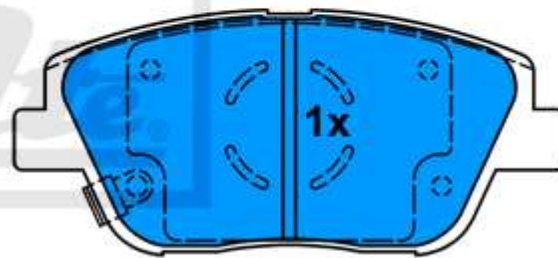

13.0460-5660.2 605660

Applicazioni:

KIA OPTIMA (TF) (10-15)

25644 15,6

25645 15,6

25646 15,6

132,8 x 58,9

13.0460-5651.2 605651