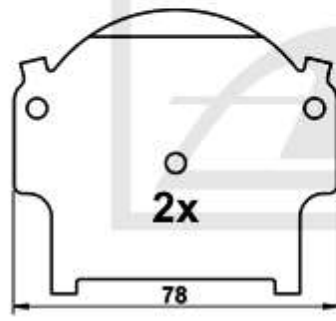

13.0460-5660.2 605660

Applicazioni:

KIA OPTIMA (TF) (10-15)

25644 15,6

25645 15,6

25646 15,6

132,8 x 58,9

13.0460-5651.2 605651