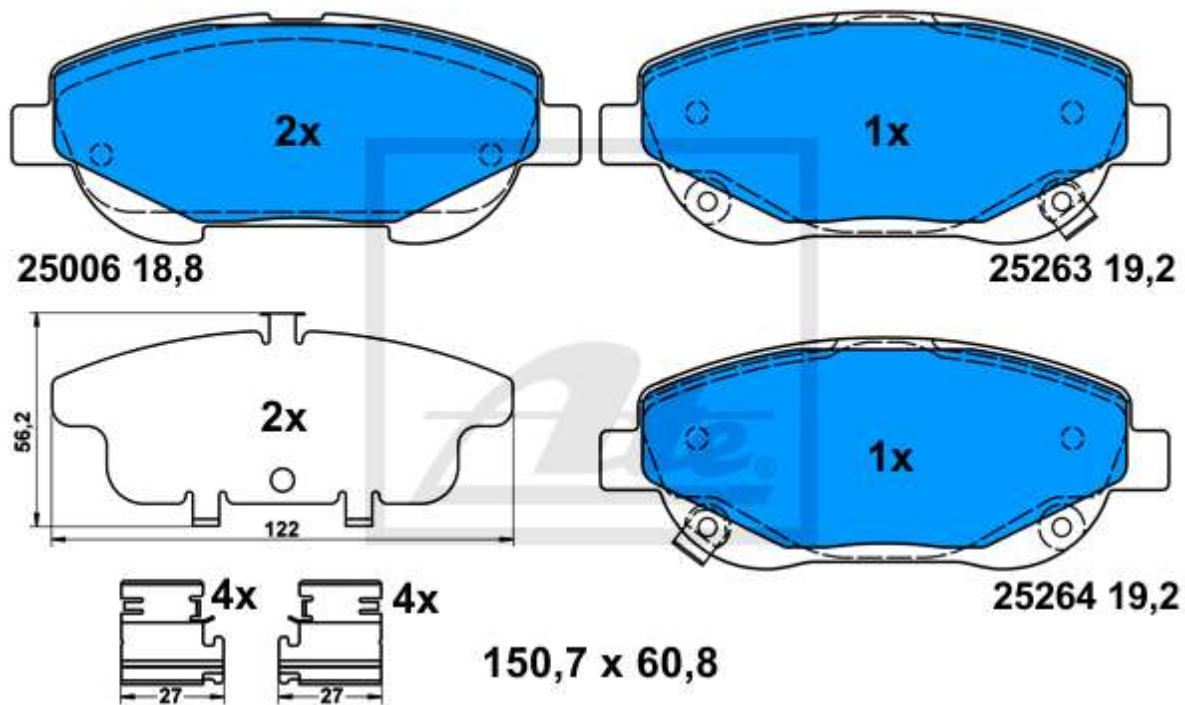

13.0460-3874.2 603874

Applicazioni:

TOYOTA AVENSIS (09-)
TOYOTA VERSO (09-)