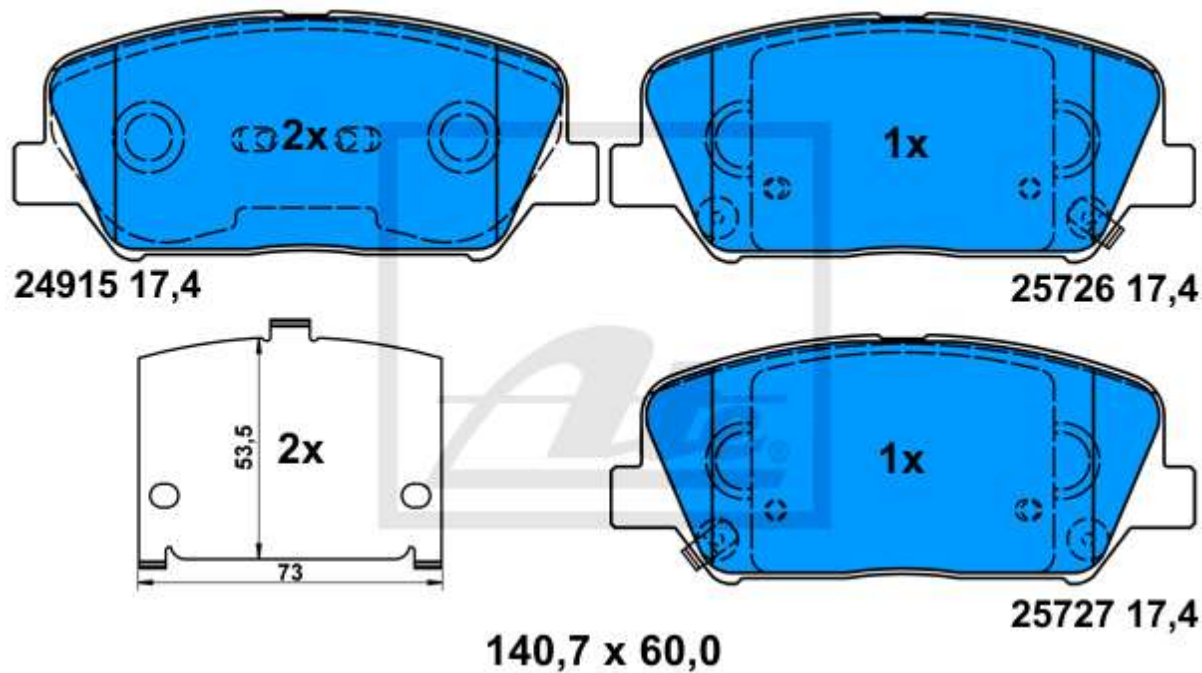

13.0460-5660.2 605660

Applicazioni:

KIA OPTIMA (TF) (10-15)

25644 15,6

25645 15,6

25646 15,6

132,8 x 58,9

13.0460-5651.2 605651