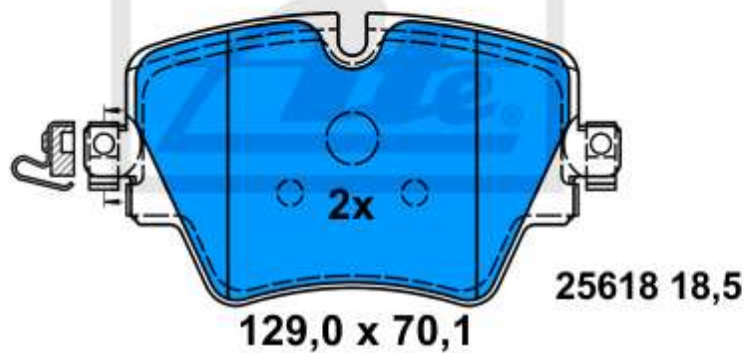

13.0460-2601.2 602601

Applicazioni:

BMW 2er Reihe/F45 Active Tourer (14-)
BMW 2er Reihe/F46 Gran Tourer (15-)
MINI F54 Clubman (15-)
MINI F60 Countryman (17-)
BMW X1/F48 (15-)