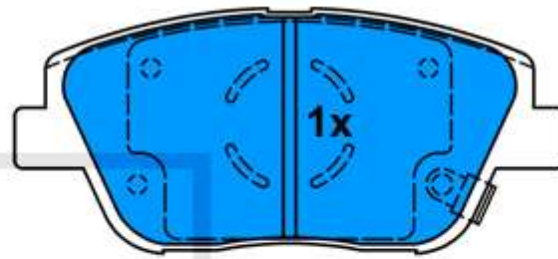

13.0460-5660.2 605660

Applicazioni:

KIA OPTIMA (TF) (10-15)

25645 15,6

132,8 x 58,9