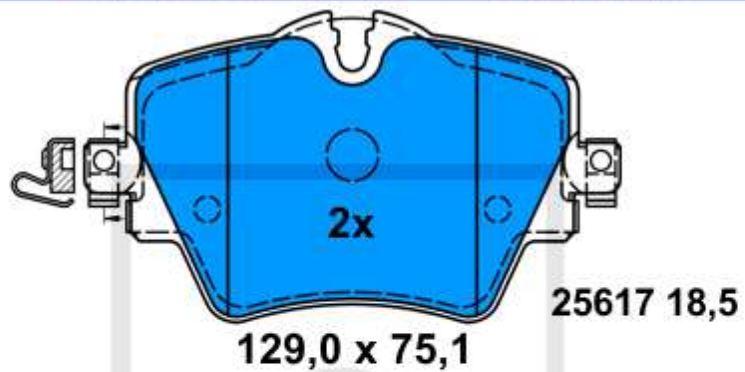

13.0460-2601.2 602601

Applicazioni:

BMW 2er Reihe/F45 Active Tourer (14-)
BMW 2er Reihe/F46 Gran Tourer (15-)
MINI F54 Clubman (15-)
MINI F60 Countryman (17-)
BMW X1/F48 (15-)