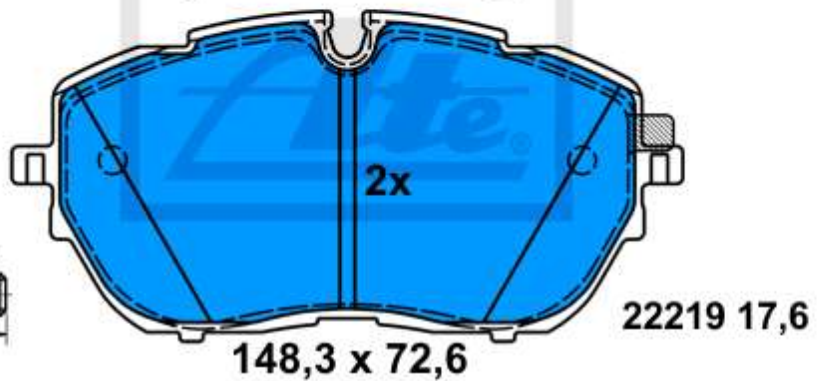

13.0460-3876.2 603876

Applicazioni:

PEUGEOT 308 II (T9) (13-)
PEUGEOT 308 II SW (T9) (14-)