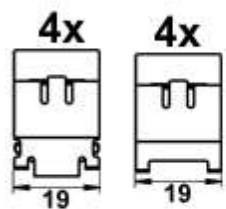

13.0460-3876.2 603876

Applicazioni:

PEUGEOT 308 II (T9) (13-)
PEUGEOT 308 II SW (T9) (14-)