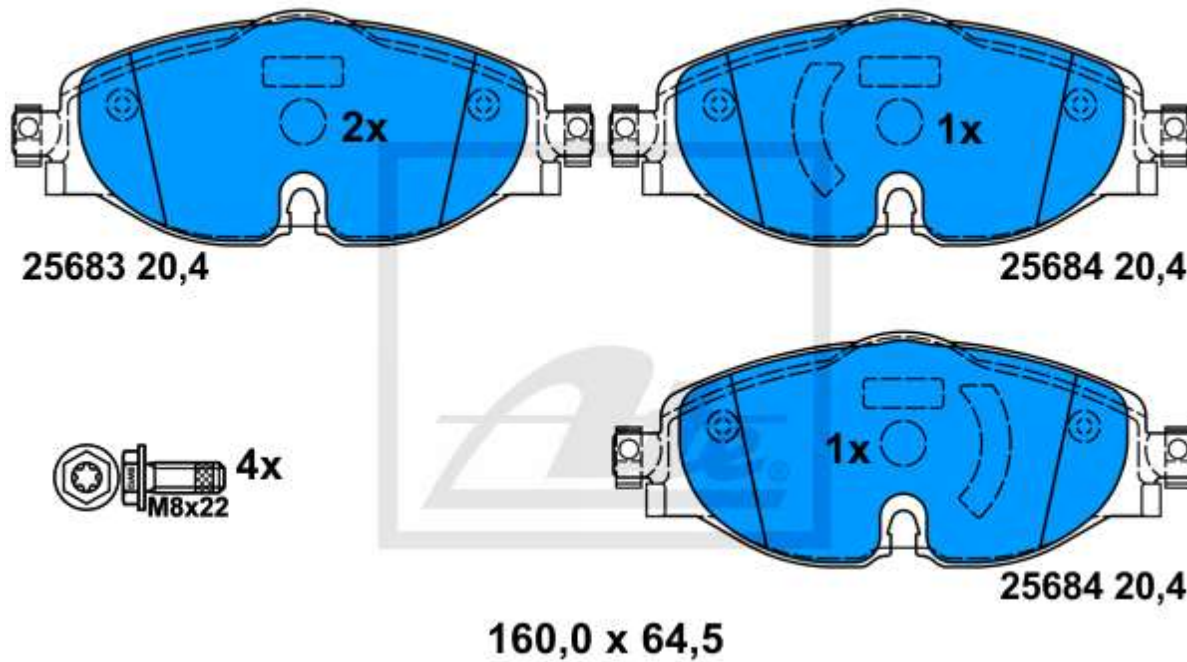

13.0460-2609.2 602609

Applicazioni:

VOLKSWAGEN CADDY IV (15-)