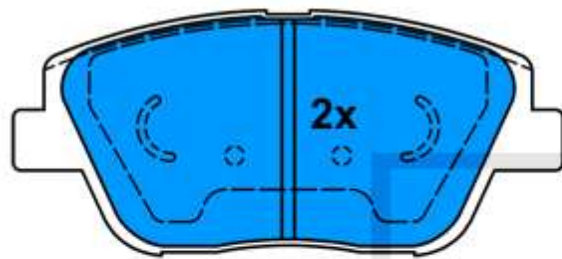

13.0460-5660.2 605660

Applicazioni:

KIA OPTIMA (TF) (10-15)

25644 15,6