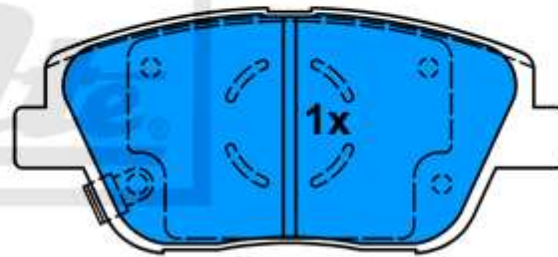

13.0460-5660.2 605660

Applicazioni:

KIA OPTIMA (TF) (10-15)

25644 15,6

25645 15,6

25646 15,6

132,8 x 58,9

13.0460-5651.2 605651