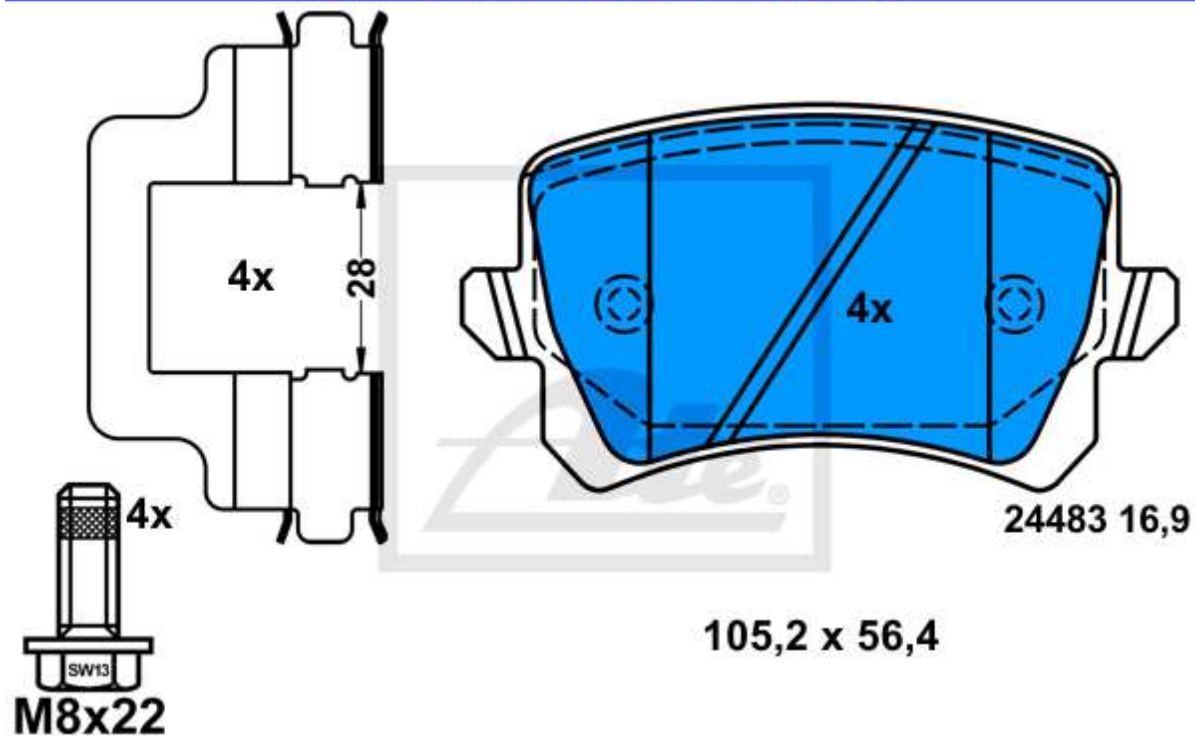

13.0460-2621.2 602621

Applicazioni:

- SKODA OCTAVIA III (5E) (12-)
- VOLKSWAGEN PASSAT / PASSAT VARIANT (10-14)
- VOLKSWAGEN PASSAT ALLTRACK (12-14)
- VOLKSWAGEN PASSAT CC (08-11)
- VOLKSWAGEN PASSAT CC (11-)
- VOLKSWAGEN PASSAT Limousine (05-10)
- VOLKSWAGEN PASSAT Variant (05-10)