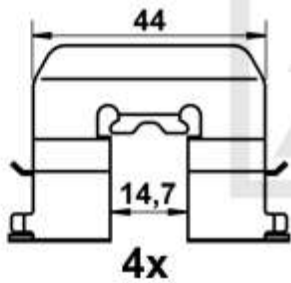

13.0460-5650.2 605650

25337 15,5

25338 15,5

99,8 x 41,1

25339 15,5

Applicazioni:

HYUNDAI ACCENT IV (10-)
KIA CARENS IV (13-)
KIA CEE'D (12-)
HYUNDAI ELANTRA (MD/UD) (11-15)
HYUNDAI i10 (13-)
HYUNDAI i20 / i20 COUPE (GB) (14-)
HYUNDAI i20 ACTIVE (GB) (15-)
HYUNDAI i30 (GD) (11-17)
HYUNDAI i30 COUPE (13-)
HYUNDAI i30 CW Kombi (12-)
HYUNDAI i40 (12-)
HYUNDAI i40 CW Kombi (11-)
KIA OPTIMA (TF) (10-15)
KIA OPTIMA / OPTIMA SW (JF) (15-)
KIA PRO CEE'D (13-)
KIA RIO III (UB) (11-17)
KIA SOUL (14-)
KIA SPORTAGE (15-)
HYUNDAI TUCSON (15-)
HYUNDAI VELOSTER (11-)