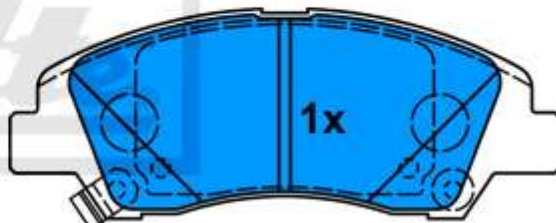

HYUNDAI i10 (13-)

25976 16,6

25977 16,6

132,5 x 50,1

25978 16,6

13.0460-5674.2 605674

Applicazioni:

MAZDA 2 (DJ) (14-)