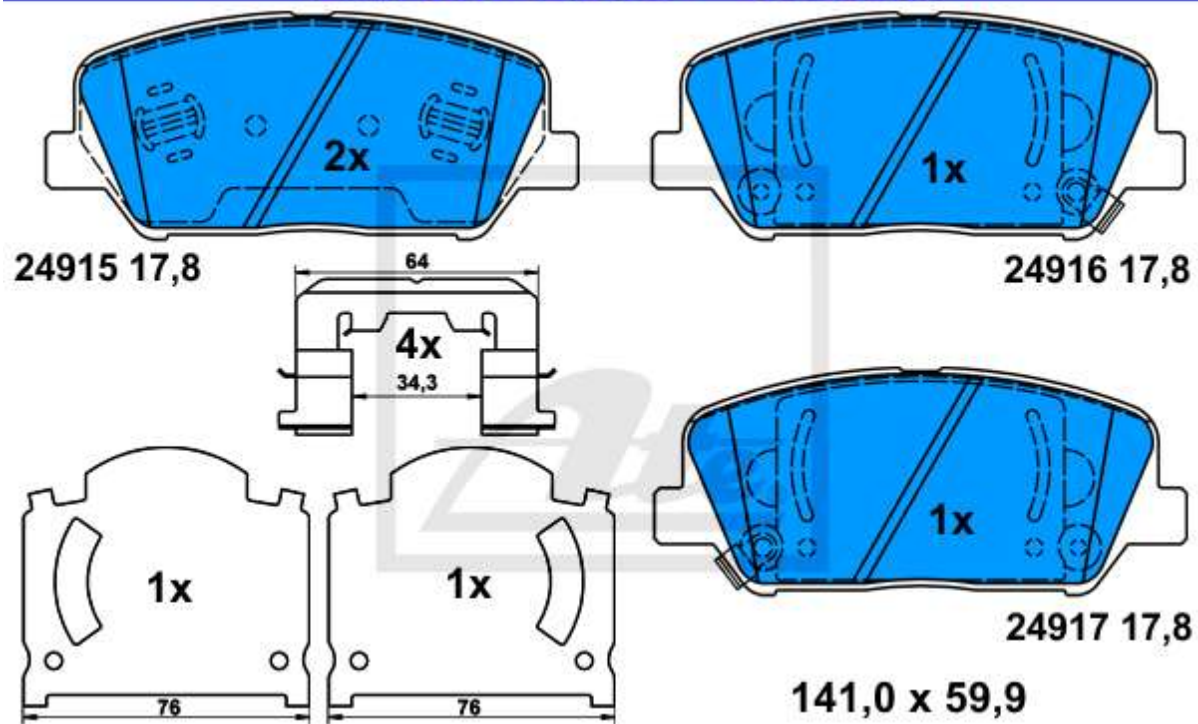

13.0460-5659.2 605659

Applicazioni:

KIA CERATO KOUP (09-)
KIA OPTIMA (TF) (10-15)