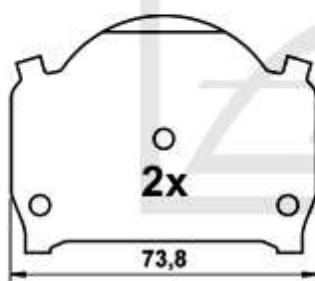

HYUNDAI i10 (13-)

25976 16,6

25977 16,6

132,5 x 50,1

25978 16,6

13.0460-5674.2 605674

Applicazioni:

MAZDA 2 (DJ) (14-)