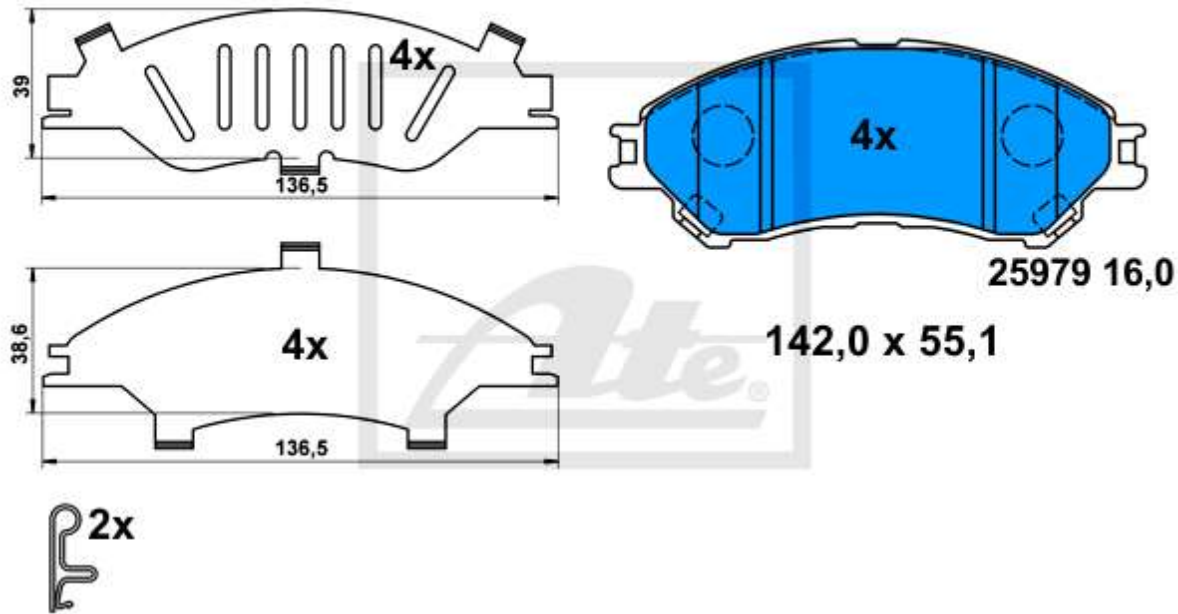

13.0460-5656.2 605656

Applicazioni:

SUZUKI SX4 (13-)
SUZUKI VITARA (LY) (15-)