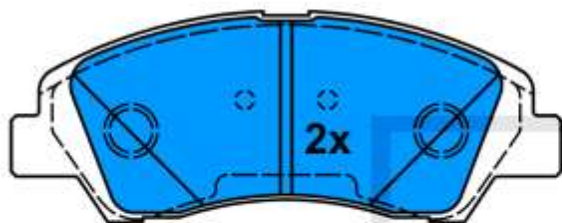

HYUNDAI i10 (13-)

25976 16,6

25977 16,6

132,5 x 50,1

25978 16,6

13.0460-5674.2 605674

Applicazioni:

MAZDA 2 (DJ) (14-)