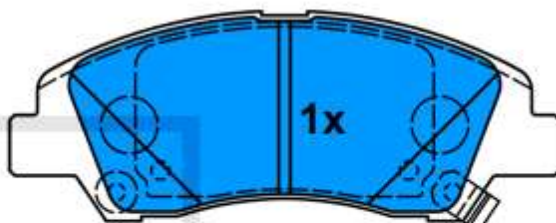

HYUNDAI i10 (13-)

25976 16,6

25977 16,6

132,5 x 50,1

25978 16,6

13.0460-5674.2 605674

Applicazioni:

MAZDA 2 (DJ) (14-)