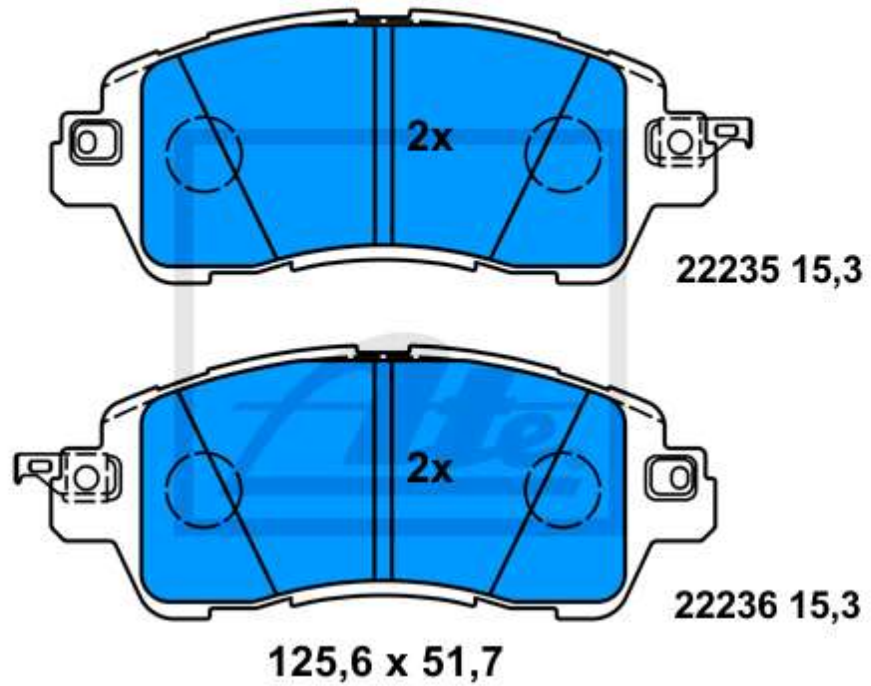

HYUNDAI i10 (13-)

25976 16,6

25977 16,6

132,5 x 50,1

25978 16,6

13.0460-5674.2 605674

Applicazioni:

MAZDA 2 (DJ) (14-)