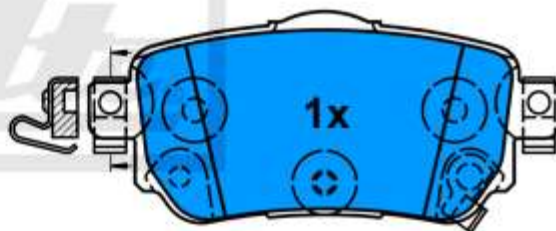

13.0460-2600.2 602600

Applicazioni:

RENAULT KADJAR (HFE) (15-)
NISSAN QASHQAI (J11E) (14-)

25965 15,0

103,6 x 44,6

25966 15,0

25967 15,0

103,6 x 46,4