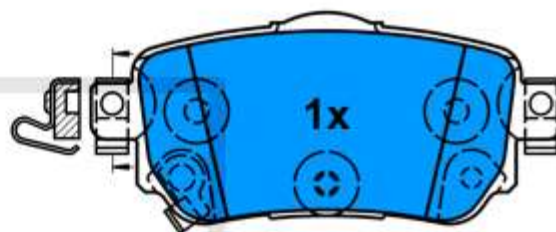

13.0460-2600.2 602600

Applicazioni:

RENAULT KADJAR (HFE) (15-)
NISSAN QASHQAI (J11E) (14-)

25965 15,0

103,6 x 44,6

25966 15,0

25967 15,0

103,6 x 46,4