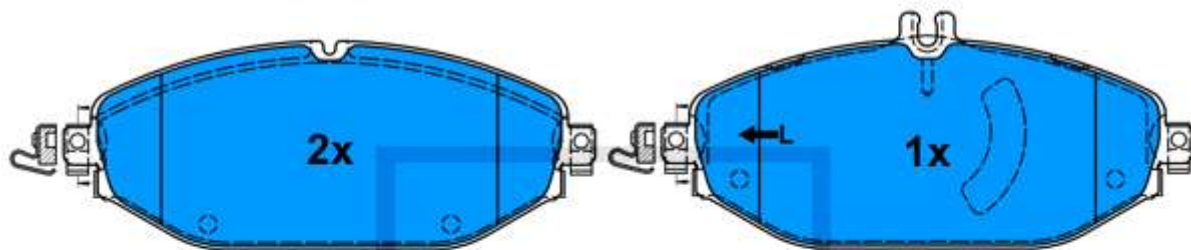

13.0460-2610.2 602610

22076 19,6

175,0 x 69,0

22097 19,6

4x

M8x22