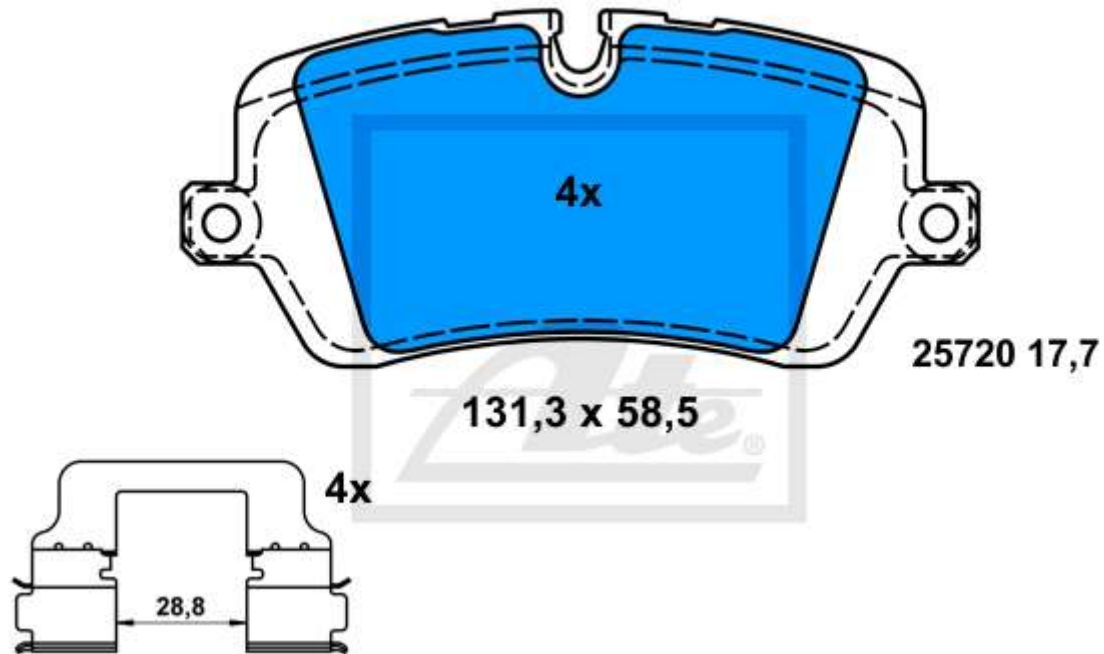

13.0460-2604.2 602604

Applicazioni:

LAND ROVER RANGE ROVER IV (LG) (12-)
LAND ROVER RANGE ROVER SPORT (LW) (13-)