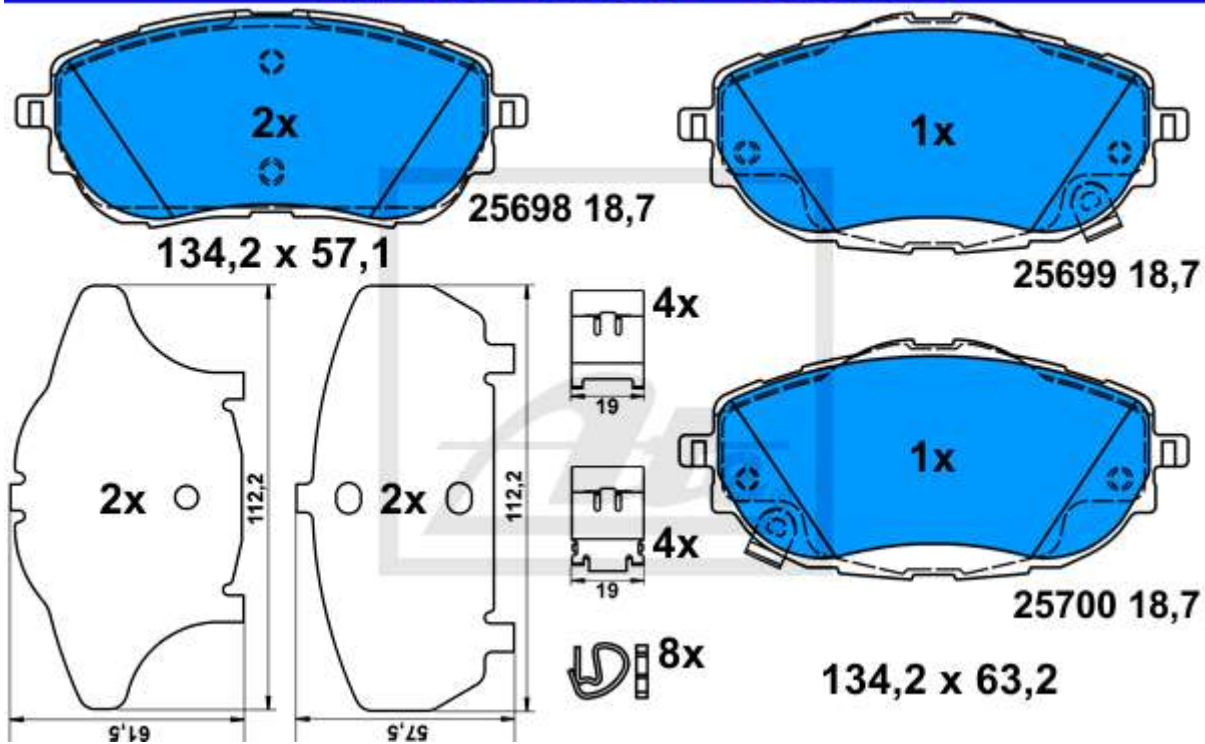

13.0460-3868.2 603868

Applicazioni:

- TOYOTA AURIS (12-)
- TOYOTA AURIS Touring Sports (13-)
- TOYOTA COROLLA (13-)