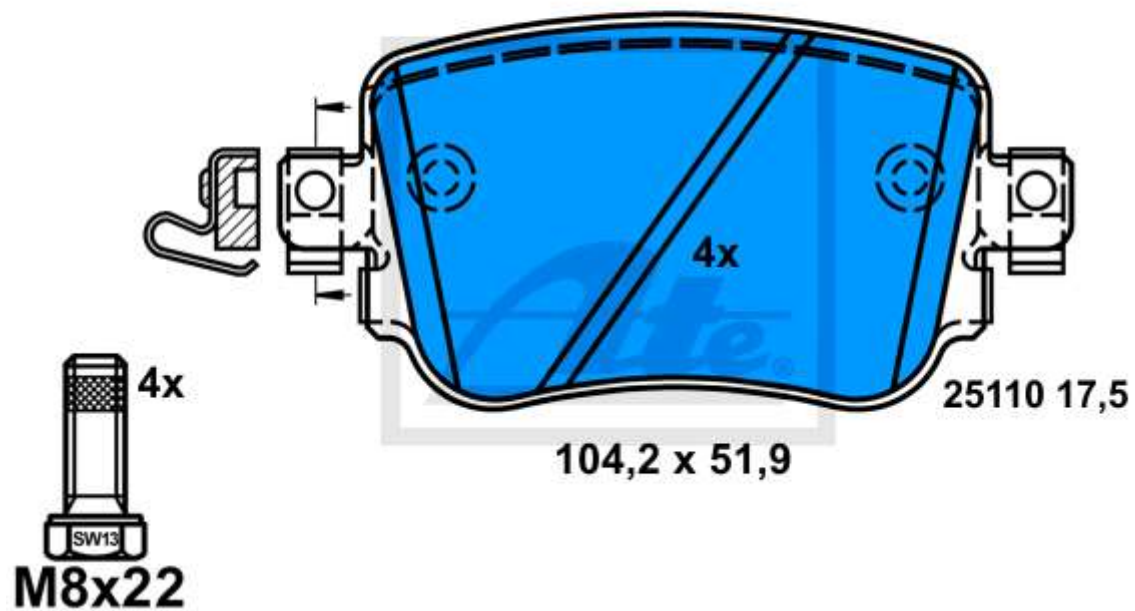

13.0460-2610.2 602610

22076 19,6

175,0 x 69,0

22097 19,6

22097 19,6

175,0 x 77,9

Applicazioni:

- MERCEDES BENZ C-Klasse (A205) Cabrio (16-)
- MERCEDES BENZ C-Klasse (C205) Coupe (15-)
- MERCEDES BENZ C-Klasse (S205) Kombi (14-)
- MERCEDES BENZ C-Klasse (W205) Limousine (14-)
- MERCEDES BENZ E-Klasse (S213) Kombi (16-)
- MERCEDES BENZ E-Klasse (W213) Limousine (16-)