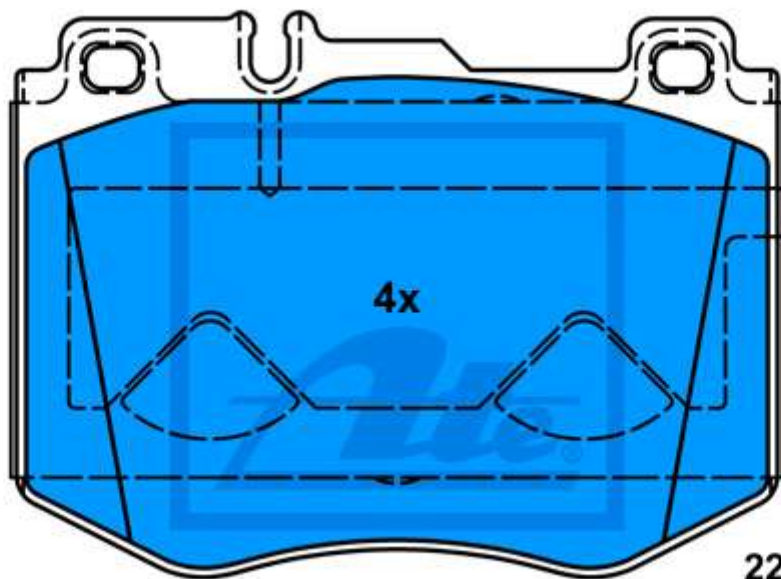

13.0460-4883.2 604883

127,5 x 92,1

22061 18,7

Applicazioni:

- MERCEDES BENZ C-Klasse (A205) Cabrio (16-)
- MERCEDES BENZ C-Klasse (C205) Coupe (15-)
- MERCEDES BENZ C-Klasse (S205) Kombi (14-)
- MERCEDES BENZ C-Klasse (W205) Limousine (14-)
- MERCEDES BENZ E-Klasse (S213) Kombi (16-)
- MERCEDES BENZ E-Klasse (W213) Limousine (16-)
- MERCEDES BENZ GLC-Klasse (C253) Coupe (16-)
- MERCEDES BENZ GLC-Klasse (X253) (15-)