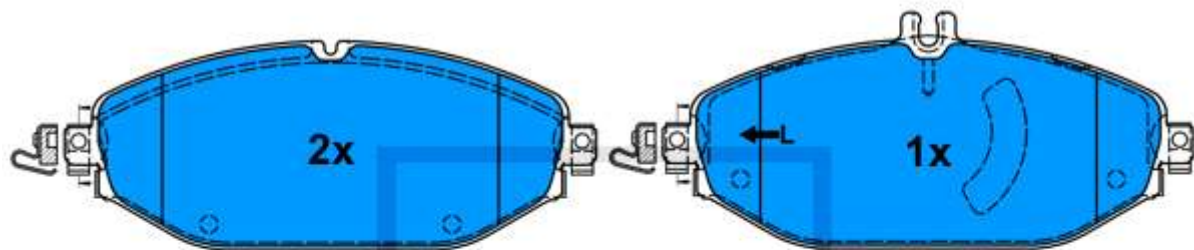

13.0460-2610.2 602610

22076 19,6

175,0 x 69,0

22097 19,6