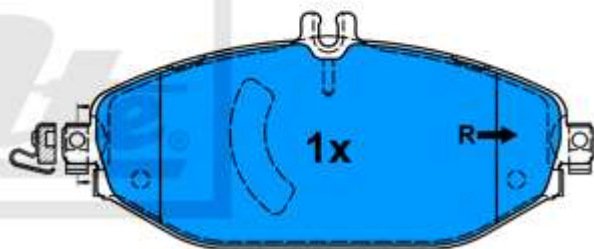

22097 19,6

175,0 x 77,9

Applicazioni:

- MERCEDES BENZ C-Klasse (A205) Cabrio (16-)
- MERCEDES BENZ C-Klasse (C205) Coupe (15-)
- MERCEDES BENZ C-Klasse (S205) Kombi (14-)
- MERCEDES BENZ C-Klasse (W205) Limousine (14-)
- MERCEDES BENZ E-Klasse (S213) Kombi (16-)
- MERCEDES BENZ E-Klasse (W213) Limousine (16-)