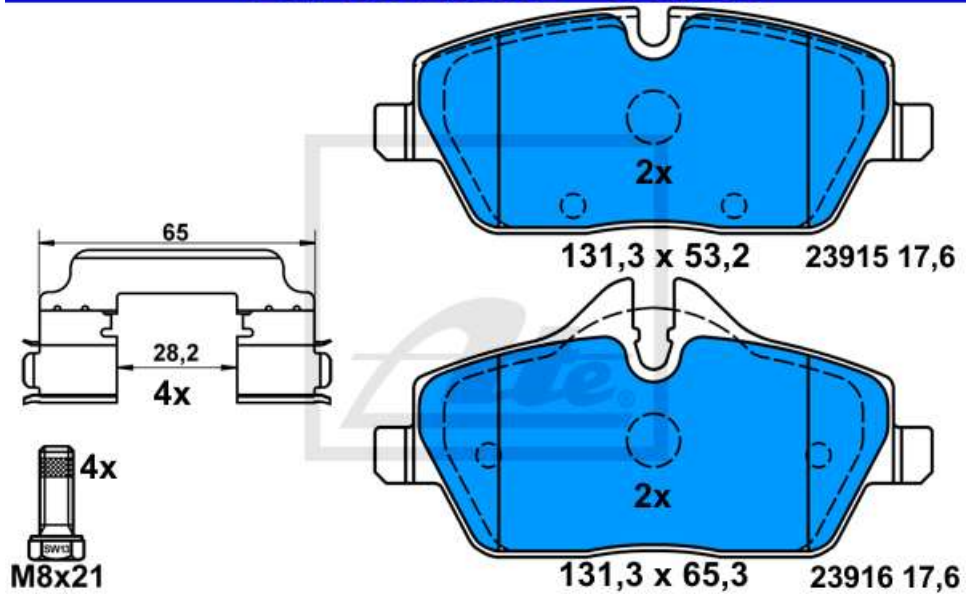

13.0460-2795.2 602795

Applicazioni:

- BMW 2er Reihe/F45 Active Tourer (14-)
- MINI F54 Clubman (15-)
- MINI F55 (14-)
- MINI F56 (13-)
- MINI F57 Cabrio (15-)